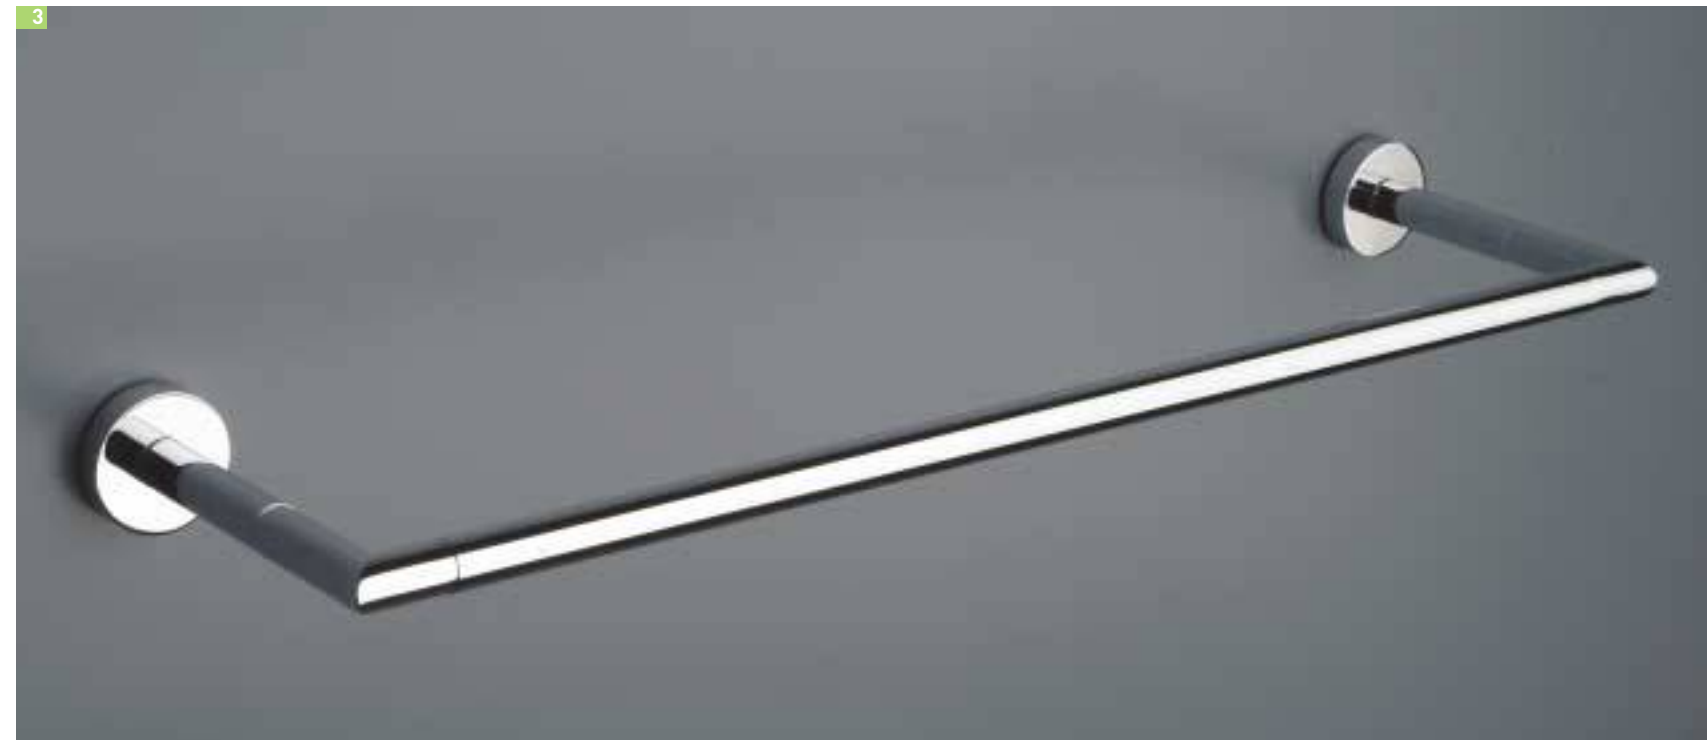

A strong, pure brass core together with modern, functional design ensures maximum reliability. The rounded-off square piece is the key shape that imbues the series with a modern classical spirit throughout the whole of its development. Both choices of finish, chrome or satin chrome/nickel, confer a trim, rounded elegance to the pieces.

Le design moderne et fonctionnel s'accompagne d'une âme forte en laiton plein, qui garantit une fiabilité absolue. Le carré arrondi est l'élément distinctif de la série avec un classicisme dans l'ensemble de son développement. Les deux finitions, chrome ou chrome/nickel satiné, confèrent une solution basée sur une élégance sèche et pleine.

С современным и функциональным дизайном соединяется прочная форма из латуни, гарантирующая максимальную надежность. Элемент из квадратной трубы является формальным ключом, идентифицирующим всю серию, целиком выполненную в современном классическом вкусе. Обе отделки, хромированная или сатиновый хром/никель, придают аксессуарам строгую и наполненную элегантность.

Porte
serviettes de bain

**Вешалка для банного
полотенца**

L 57.5 | P 13.5 | H 4.5

1.

Appendiabito a 4 ganci

Robe-hook with
4 hooks

Garderobe stange mit
4 Haken

Porte-vêtements
avec 4 crochets