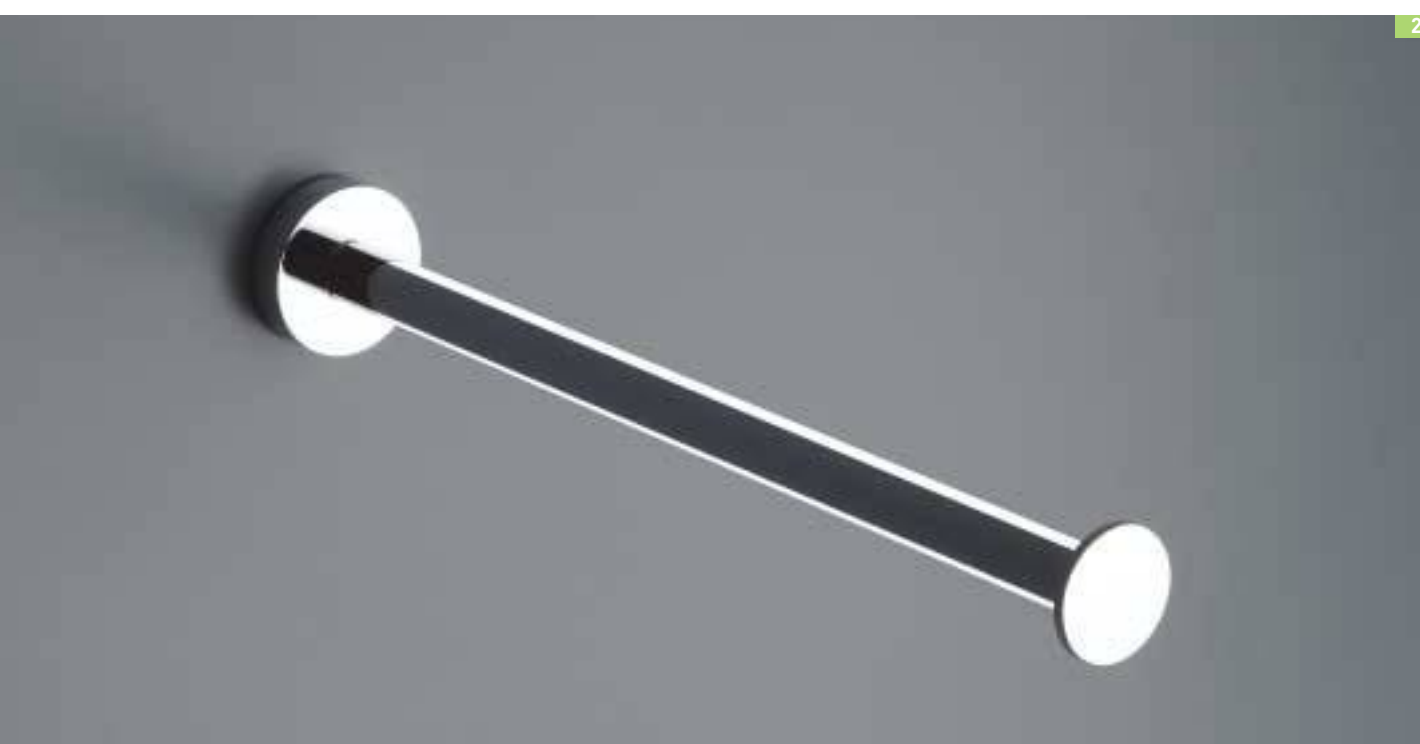

1.

**Portasalviette
piccolo**

Small
towel holder

kleiner
Handtuchhalter

Porte
serviette

Маленький держатель
для полотенца

L 25 | P 7.5 | H 4.5

2.

**Portasalviette
dritto**

Straight
towel bar

Handtuchhaltergerade

Porte serviettes
droit

Прямой держатель
для полотенца

L 4.5 | P 30 | H 4.5

3.

**Portaspugna
a griglia triangolare**

Corner wire
soap basket

Eck
Schwammhalter

Porte éponge
à grille d'angle

Угловая решётка для
мочалки

L 23.5 | P 22 | H 7.5

4.

**Portaspugna
a griglia**

Wire
soap basket

Schwammhalter

Porte éponge
à grille

Решётка
для мочалки

L 34.5 | P 14.5 | H 7.5