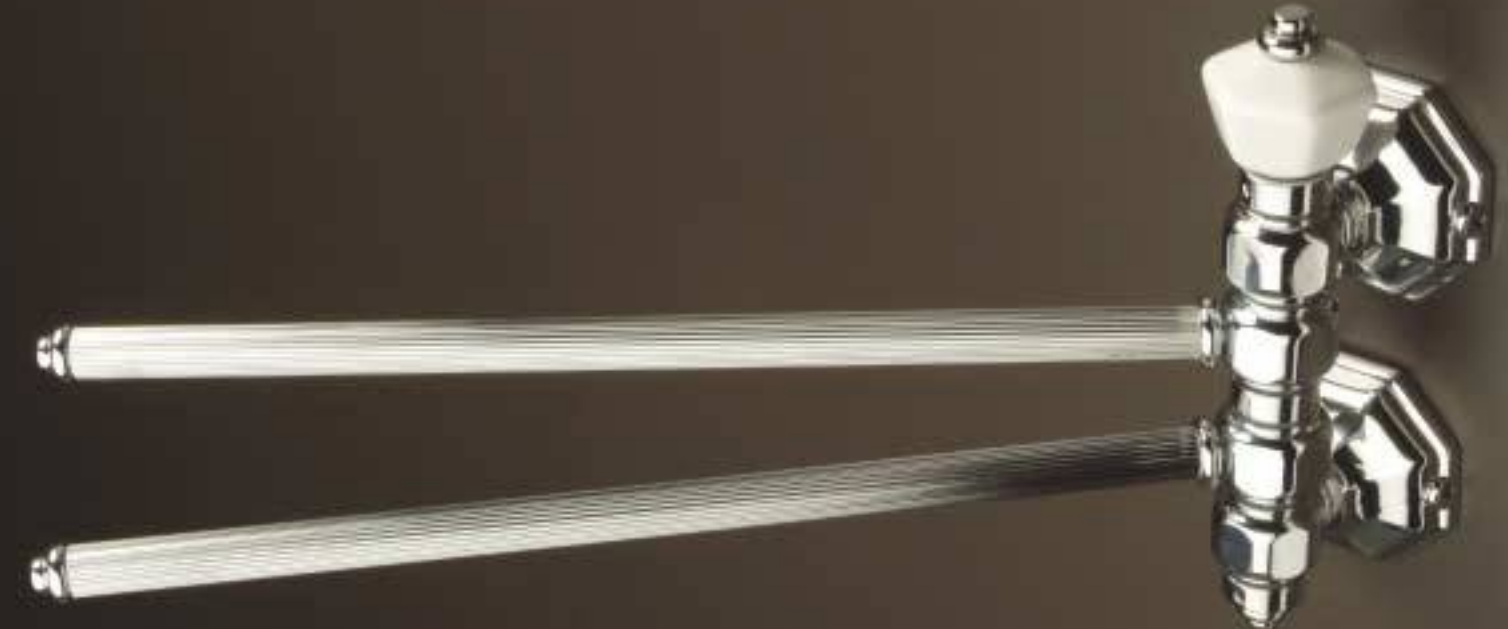

**Portasalviette
a 2 aste**

Two-arm
towel bar

Handtuchhalter
2 armig

Porte serviettes à
2 barres

Двойная вешалка-
вертушка

L 6.5 | P 38 | H 19