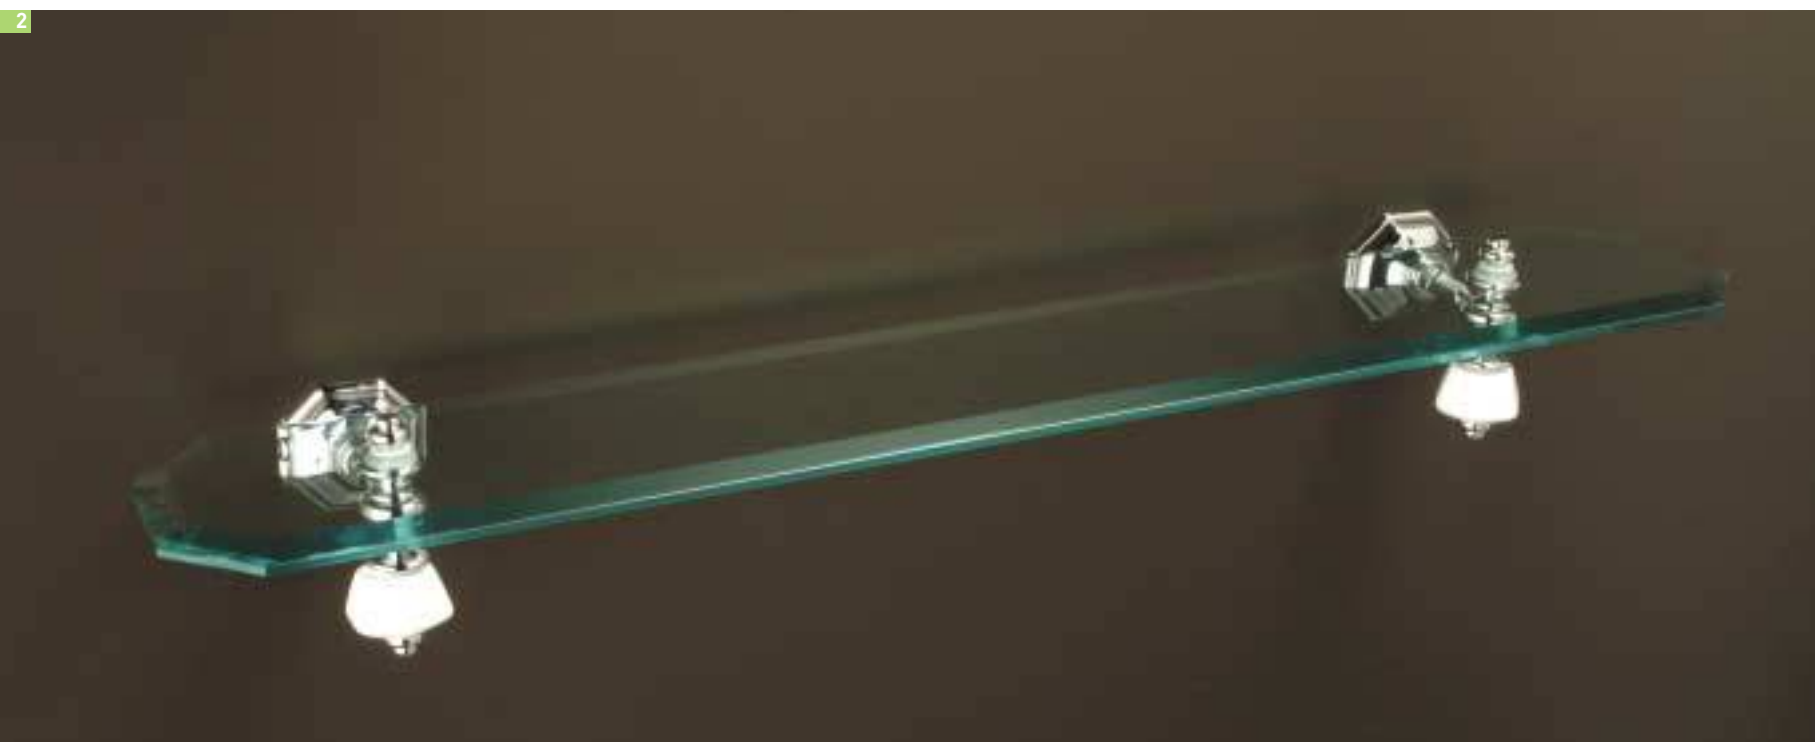

**Piantana attrezzata  
per lavabo**

Equipped pedestal  
for wash-basin

ausgerüsteter Ständer  
für Waschbecken

Montant  
équipé pour lavabo

Универсальная стойка  
к умывальнику

L 47 | H 110.5

3

1.