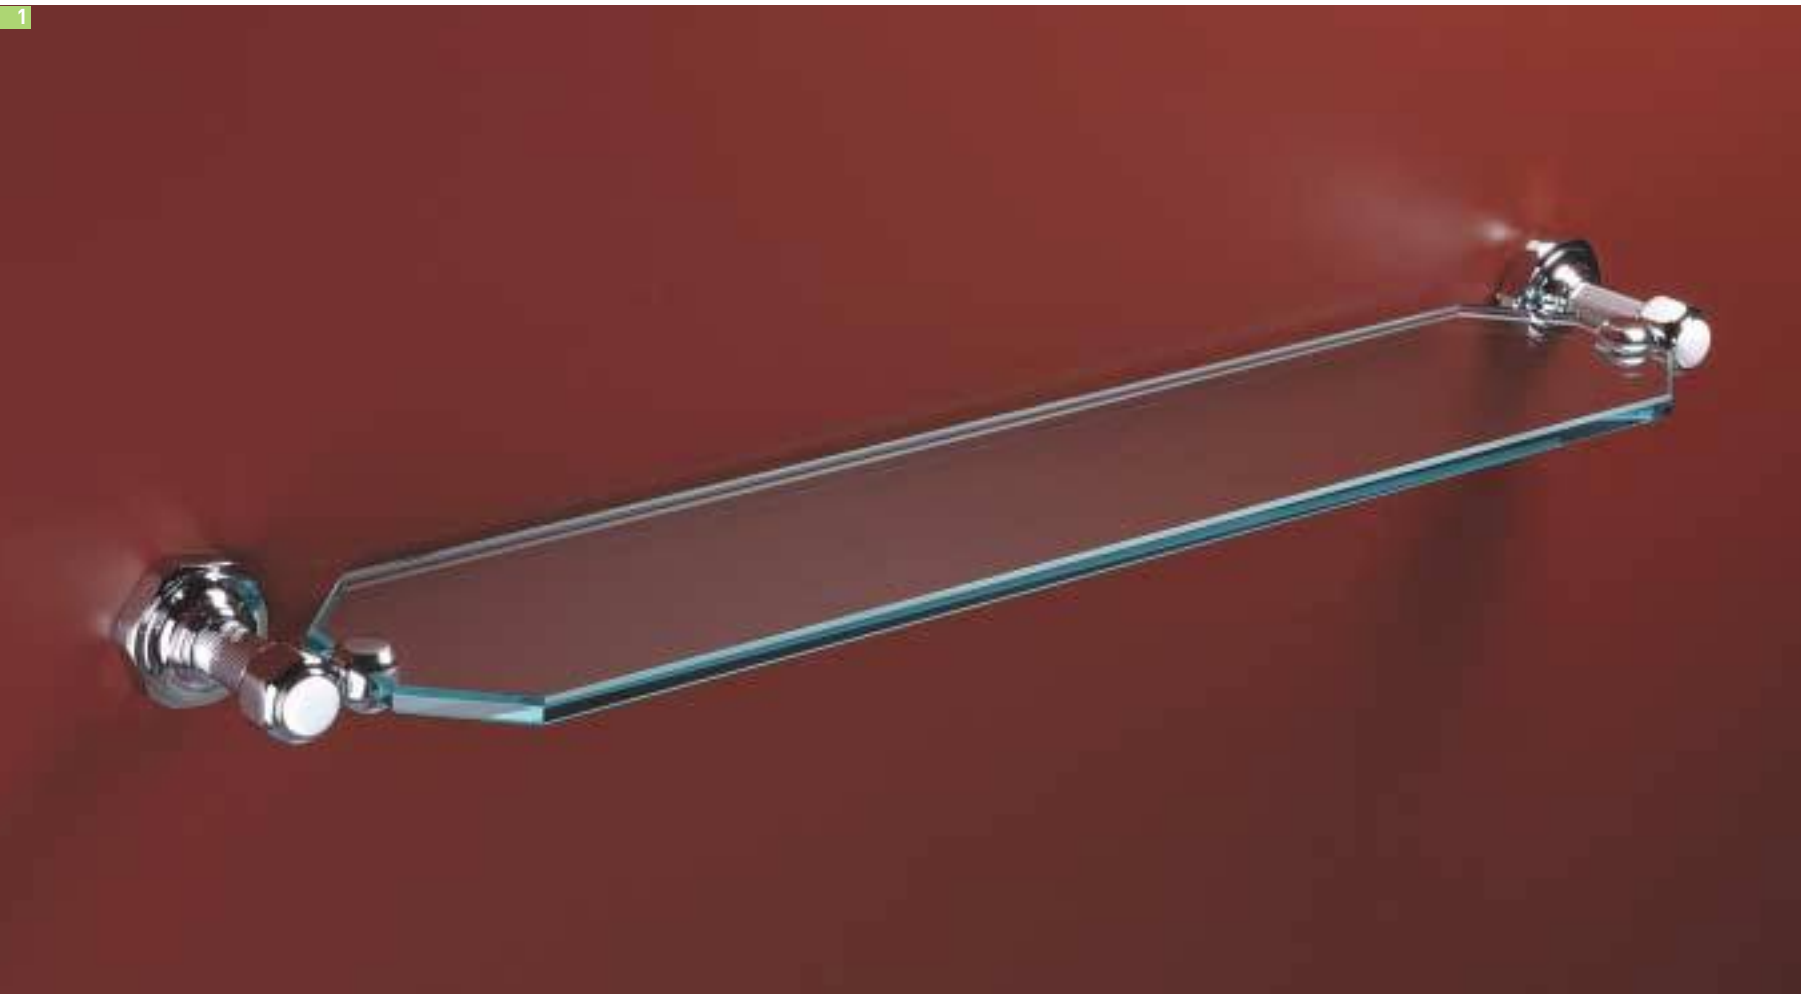

1.

Mensola

Shelf

Ablage

Etagère

Полка

L 70.5 | P 12 | H 5.5