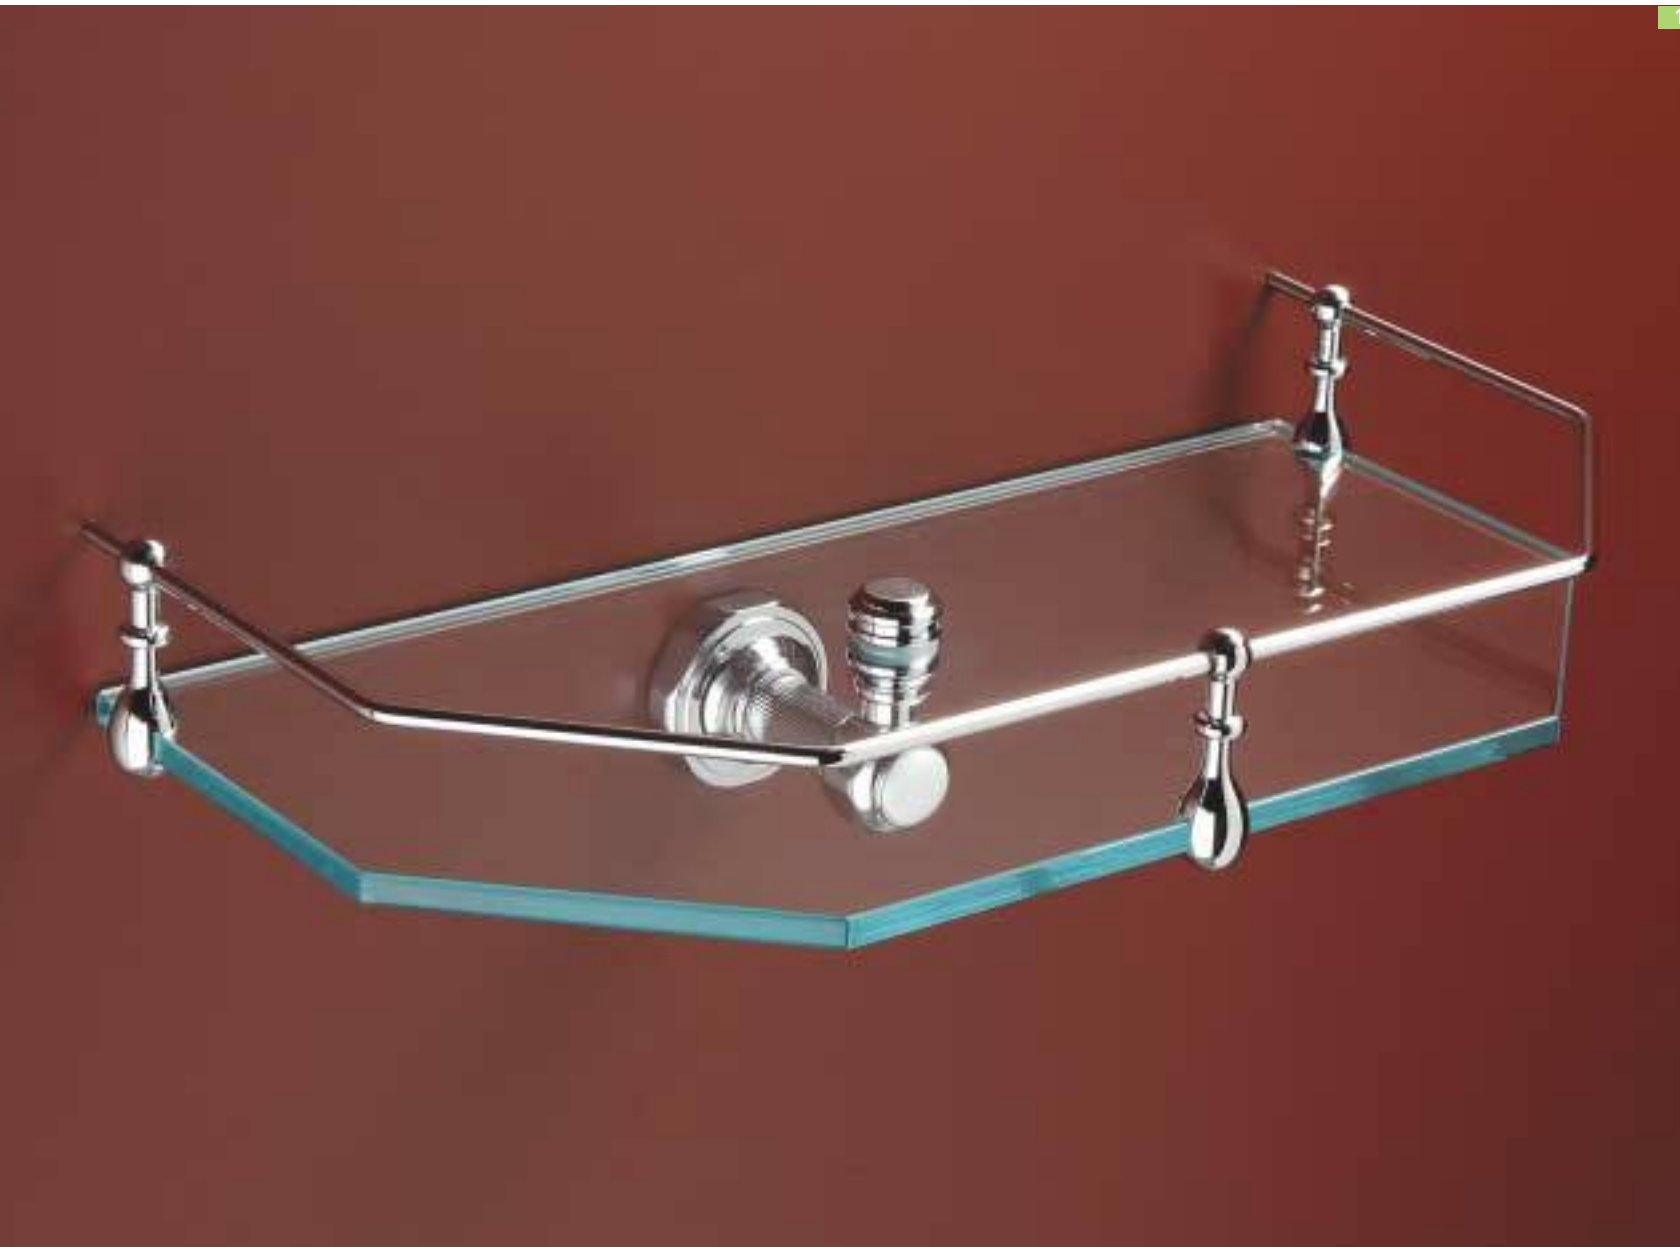

1.

**Mensola
sagomata**

Shaped
shelf

Ablage,
eckig

Étagère façonnée

фасонная
полка

L 38 | P 20,5 | H 8,5

2.