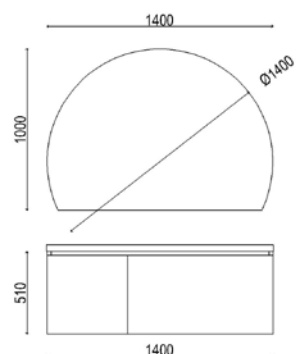

_PROPOSTA 1
PROPOSAL 1
VORSCHLAG 1
PROPOSITION 1

Tulli Zuccari

DEA P2

PROPOSTA 2
PROPOSAL 2
VORSCHLAG 2
PROPOSITION 2

Tulli Zuccari DEA P4

PROPOSTA 1 / PROPOSAL 1 / VORCHLAG 1 / PROPOSITION 1

- **MOBILE ONDA SALVIA OPACO O58S – SCATOLATO CON VASCA INTEGRATA GRES EXOTIC GREEN – PANNELLO MAGNETICO GRES EXOTIC GREEN – ACCESSORI MAGNETICI NERO OPACO O2S - SPECCHI RETRO-ILLUMINATI A LED – COLONNE ONDA SALVIA OPACO O58S**
- **VANITY ONDA SAGE MATT O58S – TABLE WITH INTEGRATED GRES EXOTIC GREEN – MAGNETIC PANEL GRES EXOTIC GREEN – MAGNETIC ACCESSORIES BLACK MATT O2S – MIRROR WITH LED – COLUMN ONDA SAGE MATT O58S**
- **MÖBEL ONDA SALBE SEIDENMATT O58S – WASCHTISCH GRES EXOTIC GREEN – RÜCKWAND MAGNETISCH GRES EXOTIC GREEN – MAGNETISCH ACCESSOIRES SCHWARZ SEIDENMATT O2S – LED-LICHTSPIEGEL - SCHRANK ONDA SALBE SEIDENMATT O58S**
- **MEUBLE ONDA SAGE SATINE' O58S – PLAN GRES EXOTIC GREEN – PANNEAU ARRIÈRE MAGNÉTIQUE GRES EXOTIC GREEN – ACCESSOIRES MAGNÉTIQUE NOIR SATINE' O2S – MIROIR LUMINEUX LED – ARMOIRE ONDA SAGEV SATINE' O58S**