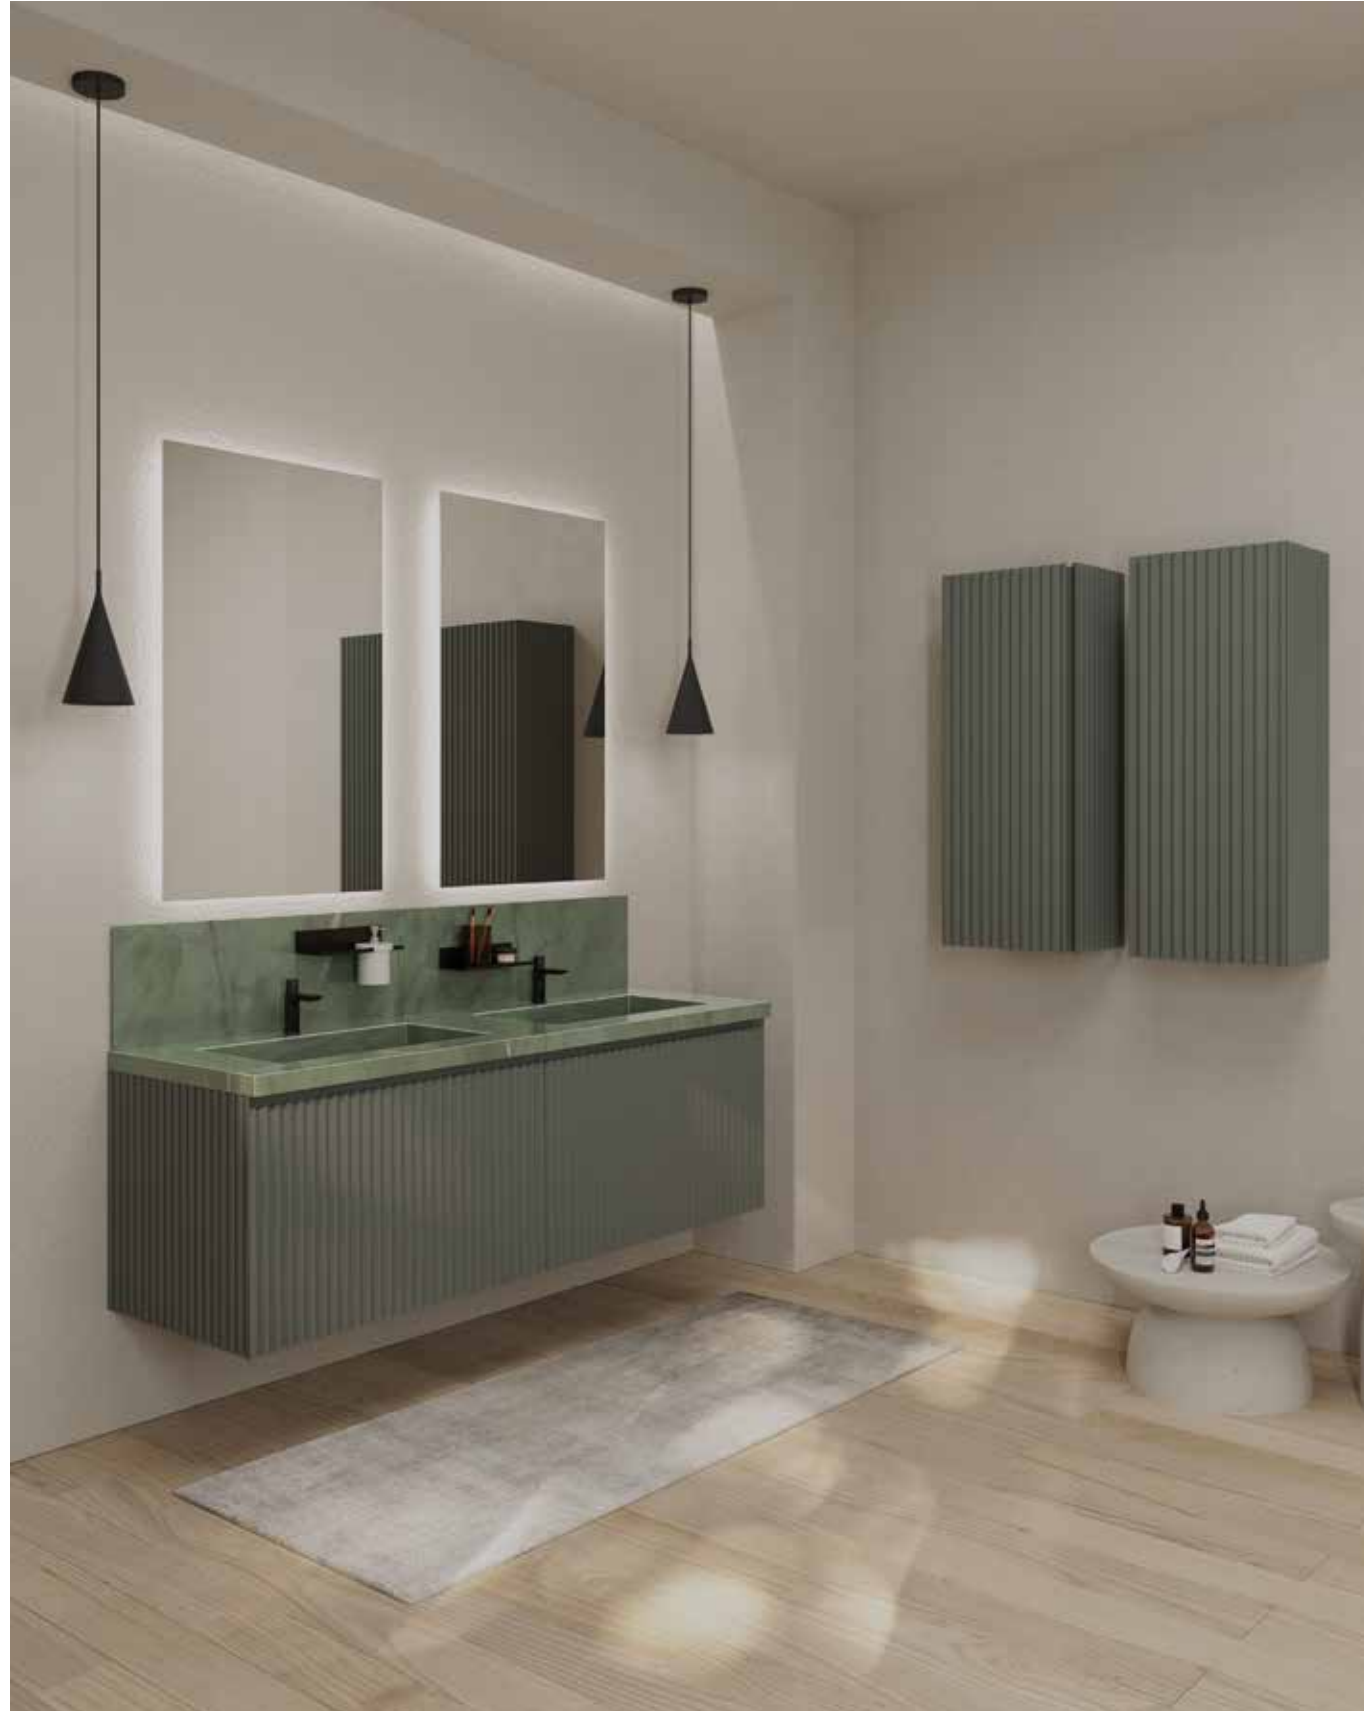

_PROPOSTA 1
PROPOSAL 1
VORSCHLAG 1
PROPOSITION 1

Tulli Zuccari

DEA P2

PROPOSTA 2
PROPOSAL 2
VORSCHLAG 2
PROPOSITION 2

Tulli Zuccari DEA P4

PROPOSTA 1 / PROPOSAL 1 / VORCHLAG 1 / PROPOSITION 1

- **MOBILE ONDA SALVIA OPACO O58S – SCATOLATO CON VASCA INTEGRATA GRES EXOTIC GREEN – PANNELLO MAGNETICO GRES EXOTIC GREEN – ACCESSORI MAGNETICI NERO OPACO O2S - SPECCHI RETRO-ILLUMINATI A LED – COLONNE ONDA SALVIA OPACO O58S**
- **VANITY ONDA SAGE MATT O58S – TABLE WITH INTEGRATED GRES EXOTIC GREEN – MAGNETIC PANEL GRES EXOTIC GREEN – MAGNETIC ACCESSORIES BLACK MATT O2S – MIRROR WITH LED – COLUMN ONDA SAGE MATT O58S**
- **MÖBEL ONDA SALBE SEIDENMATT O58S – WASCHTISCH GRES EXOTIC GREEN – RÜCKWAND MAGNETISCH GRES EXOTIC GREEN – MAGNETISCH ACCESSOIRES SCHWARZ SEIDENMATT O2S – LED-LICHTSPIEGEL - SCHRANK ONDA SALBE SEIDENMATT O58S**
- **MEUBLE ONDA SAGE SATINE' O58S – PLAN GRES EXOTIC GREEN – PANNEAU ARRIÈRE MAGNÉTIQUE GRES EXOTIC GREEN – ACCESSOIRES MAGNÉTIQUE NOIR SATINE' O2S – MIROIR LUMINEUX LED – ARMOIRE ONDA SAGEV SATINE' O58S**