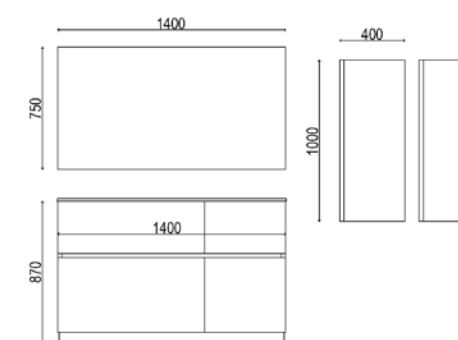

PROPOSTA 8 / PROPOSAL 8 / VORCHLAG 8 / PROPOSITION 8

- **MOBILE** DA TERRA BLU OCEANO OPACO 42S / CANNETTATO BLU OCEANO OPACO C42S **INTEGRATO** IN MINERALMARMO BIANCO OPACO **SPECCHIO** RETRO ILLUMINATO CON ACCENSIONE A SFIORO **COLONNA** BLU OCEANO OPACO 42S / CANNETTATO BLU OCEANO OPACO C42S
- **FLOOR VANITY** OCEAN BLUE MATT 42S / CANNETTATO OCEAN BLUE MATT C42S **INTEGRATED** MINERALMARMO WHITE MATT **MIRROR** WITH LED WITH TOUCH SWITCH **COLUMN** OCEAN BLUE MATT 42S / CANNETTATO OCEAN BLUE MATT C42S
- **UNTERSCHRANK BODENSTEHEND** OZEANBLAU SEIDENMATT 42S / CANNETTATO OZEANBLAU SEIDENMATT C42S **WASCHTISCH** MINERALMARMO WEISS SEIDENMATT **SPIEGEL** MIT LED MIT TOUCH ZÜNDUNG **SCHRANK** OZEANBLAU SEIDENMATT 42S / CANNETTATO OZEANBLAU SEIDENMATT C42S
- **MEUBLE AU SOL** BLU OCÉAN SATINE' 42S / CANNETTATO BLU OCÉAN SATINE' C42S **PLAN** EN MINERALMARMO BLANC SATINE' **MIROIR** AVEC LED ET AVEC ALUMAGE TACTILE **ARMOIRE** BLU OCÉAN SATINE' 42S / CANNETTATO BLU OCÉAN SATINE' C42S