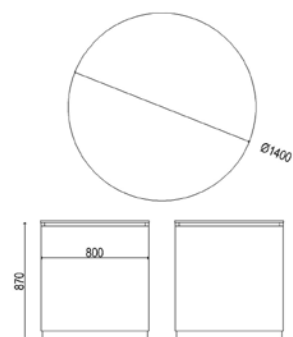

PROPOSTA 5 / PROPOSAL 5 / VORCHLAG 5 / PROPOSITION 5

- **MOBILE** NOCE N / ONDA NOCE ON – **INTEGRATO** GRES TRAVERTINO SAND - **SPECCHIO** RETRO-ILLUMINATO ROTONDO
- **VANITY** WALNUT N / ONDA WALNUT ON – **INTEGRATED** GRES TRAVERTINO SAND – **MIRROR** WITH LED
- **MÖBEL** WALNUSS / ONDA WALNUSS – **WASCHTISCH** GRES TRAVERTINO SAND – RUNDER LED-SPIEGEL
- **MEUBLE** NOYER N / ONDA NOYER ON – **PLAN** GRES TRAVERTINO SAND – ROND LED **MIROIR**