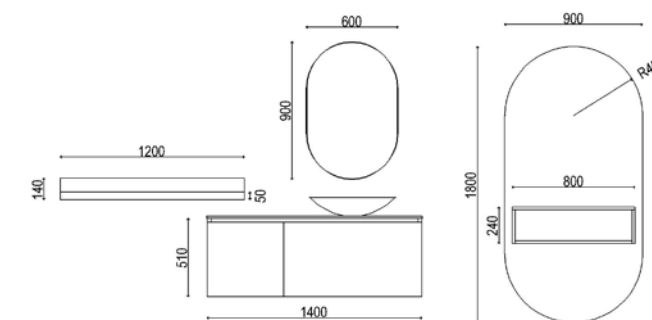

PROPOSTA 3 / PROPOSAL 3 / VORCHLAG 3 / PROPOSITION 3

- **MOBILE POLVERE OPACO 13S – TOP IN CRISTALLO POLVERE PV – LAVABO DA APPOGGIO MINERALMARMO BIANCO OPACO – P/SALVIETTE LATERALE POLVERE OPACO 13S – SPECCHIO SEMI-OVALE RETROILLUMINATO – BOISERIE ALLUMINIO METALLIZZATO OPACO C54S – MOBILE BEAUTY POLVERE OPACO 13S**
- **VANITY DUST MATT 13S – TOP IN GLASS DUST PV – OVERMOUNT WASHBASIN MINERALMARMO WHITE MATT - SIDE TOWEL HOLDER DUST MATT 13S – OVAL MIRROR WITH LED – BOISERIE METALLIC ALLUMINIUM MATT C54S – VANITY BEAUTY DUST MATT 13S**
- **MÖBEL STAUB SEIDENMATT 13S – TOP GLAS STAUB PV – AUFSATZBECKEN AUS MINERALMARMO WEISS SEIDENMATT - SEILICHER HANDTUCHHALTER STAUB SEIDENMATT 13S – OVAL LED SPIEGEL – BOISERIE CANNETTATO ALUMINIUM SEIDENMATT C54S – MOBEL MAKE UP STAUB SEIDENMATT 13S**
- **MEUBLE POUSSIERE SATINE' 13S – TOP EN VERRE POUSSIERE PV – VASQUE À POSER EN MINERALMARMO BLANC MATT – PORTE SERVIETTE LATÉRALE POUSSIERE SATINE' 13S – MIROIR LUMINEUX OVALE LED – BOISERIE CANNETTATO ALUMINIUM MÉTALLIQUE SATINE' 54S – MEUBLE MAQUILLAGE POUSSIERE SATINE' 13S**