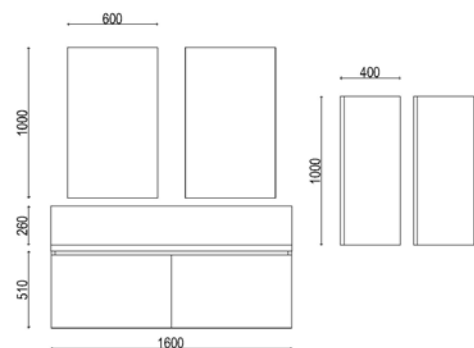

_PROPOSTA 1
PROPOSAL 1
VORSCHLAG 1
PROPOSITION 1

Tulli Zuccari

DEA P2

PROPOSTA 2
PROPOSAL 2
VORSCHLAG 2
PROPOSITION 2

Tulli Zuccari DEA P4

PROPOSTA 1 / PROPOSAL 1 / VORCHLAG 1 / PROPOSITION 1

- **MOBILE ONDA SALVIA OPACO O58S – SCATOLATO CON VASCA INTEGRATA GRES EXOTIC GREEN – PANNELLO MAGNETICO GRES EXOTIC GREEN – ACCESSORI MAGNETICI NERO OPACO O2S - SPECCHI RETRO-ILLUMINATI A LED – COLONNE ONDA SALVIA OPACO O58S**
- **VANITY ONDA SAGE MATT O58S – TABLE WITH INTEGRATED GRES EXOTIC GREEN – MAGNETIC PANEL GRES EXOTIC GREEN – MAGNETIC ACCESSORIES BLACK MATT O2S – MIRROR WITH LED – COLUMN ONDA SAGE MATT O58S**
- **MÖBEL ONDA SALBE SEIDENMATT O58S – WASCHTISCH GRES EXOTIC GREEN – RÜCKWAND MAGNETISCH GRES EXOTIC GREEN – MAGNETISCH ACCESSOIRES SCHWARZ SEIDENMATT O2S – LED-LICHTSPIEGEL - SCHRANK ONDA SALBE SEIDENMATT O58S**
- **MEUBLE ONDA SAGE SATINE' O58S – PLAN GRES EXOTIC GREEN – PANNEAU ARRIÈRE MAGNÉTIQUE GRES EXOTIC GREEN – ACCESSOIRES MAGNÉTIQUE NOIR SATINE' O2S – MIROIR LUMINEUX LED – ARMOIRE ONDA SAGEV SATINE' O58S**