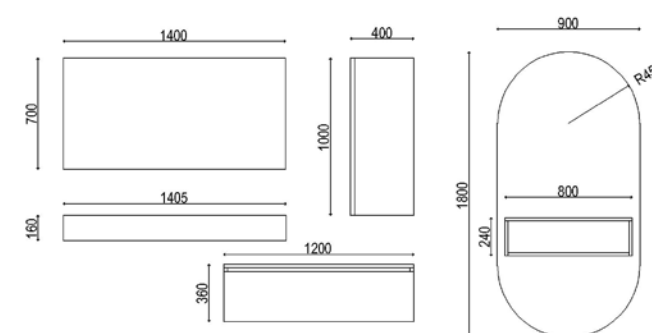

PROPOSTA 4 / PROPOSAL 4 / VORCHLAG 4 / PROPOSITION 4

- **SCATOLATO GRES ONYX NOIR – SIDEBBOARD ONDA ROVERE OR – SPECCHIO RETRO-ILLUMINATO A LED – COLONNA ONDA ROVERE OR – BOISERIE SEMI-OVALE ROVERE R – MOBILE BEAUTY BRONZO ROSATO OPACO 51S**
- **TABLE WITH INTEGRATED GRES ONYX NOIR – SIDEBBOARD ONDA OAK OR – LED MIRROR – COLUMN ONDA OAK OR – BOISERIE OVAL OAK R – VANITY BEAUTY ROSY BRONZE MATT 51S**
- **WASCHTISCH GRES ONYX NOIR – SIDEBBOARD ONDA EICHE OR – LED SPIEGEL – SCHRANK ONDA EICHE OR – BOISERIE OVAL EICHE R – MÖBEL MAKE UP BRONZE ROSE' SEIDENMATT 51S**
- **LAVABO AVEC TABLIER GRES ONYX NOIR – SIDEBBOARD ONDA CHÊNE OR – LED MIROIR – ARMOIRE ONDA CHÊNE OR – BOISERIE OVAL CHÊNE R – MEUBLE MAQUILLAGE BRONZE ROSE' SATINE' 51S**