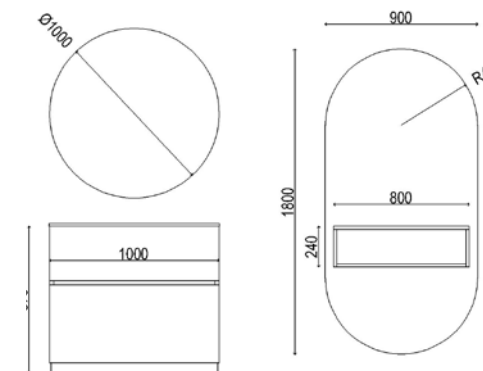

PROPOSTA 7 / PROPOSAL 7 / VORCHLAG 7 / PROPOSITION 7

- **MOBILE** DA TERRA PERSIANO ROSA OPACO P57S – **INTEGRATO** IN MINERALMARMO BIANCO OPACO – **SPECCHIO** ROTONDO RETRO-ILLUMINATO – **BOISERIE** SEMI-OVALE BIANCO OPACO 01S – **MOBILE BEAUTY** ROSA OPACO 57S
- **FLOOR VANITY** PERSIANO PINK MATT P57S – **INTEGRATED** MINERALMARMO WHITE MATT – **MIRROR** RONDE WITH LED – **BOISERIE** SEMI-OVAL WHITE MATT 01S – **VANITY BEAUTY** PINK MATT 57S
- **MÖBEL** BODENSTEHEND PERSIANO ROSE SEIDENMATT P57S – **WASCHTISCH** MINERALMARMO WEISS SEIDENMATT – RUNDER LED **SPIEGEL** – **BOISERIE** OVAL WEISS SEIDENMATT 01S – **MÖBEL MAKE UP** ROSE SEIDENMATT 57S
- **MEUBLE** AU SOL PERSIANO ROSE SATINE' P57S – **PLAN** MINERALMARMO BLANC SATINE' – ROND LED **MIROIR** – **BOISERIE** OVALE BLANC SATINE' 01S – **MEUBLE MAQUILLAGE** ROSE SATINE' 57S