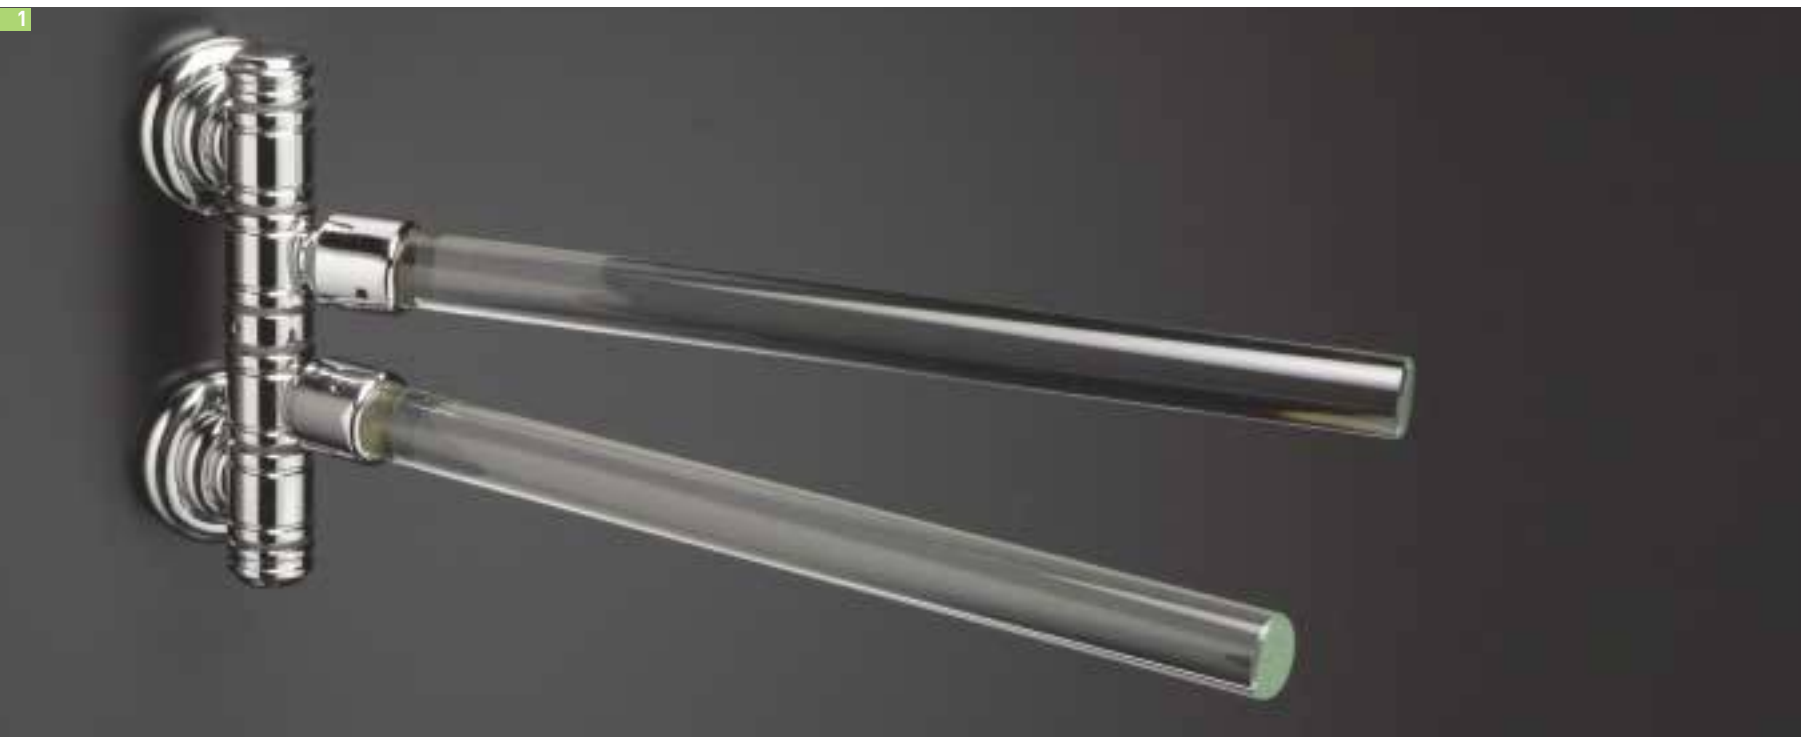

1.

**Portasalviette
a 2 aste**

Two-arm
towel bar

Handtuchhalter 2 armig

Porte serviettes à 2
barres

Двойная вешалка-
вертушка

L 5 | P 33.5 | H 14.5

2.

Appendiabiti

Hooks

Haken

Crochets

Крючок для одежды

L 5 | P 9.5 | H 5

3.

Piantana

Pedestal,

Handtuchständer

Montant

Стойка

L 27 | P 44.5 | H 82