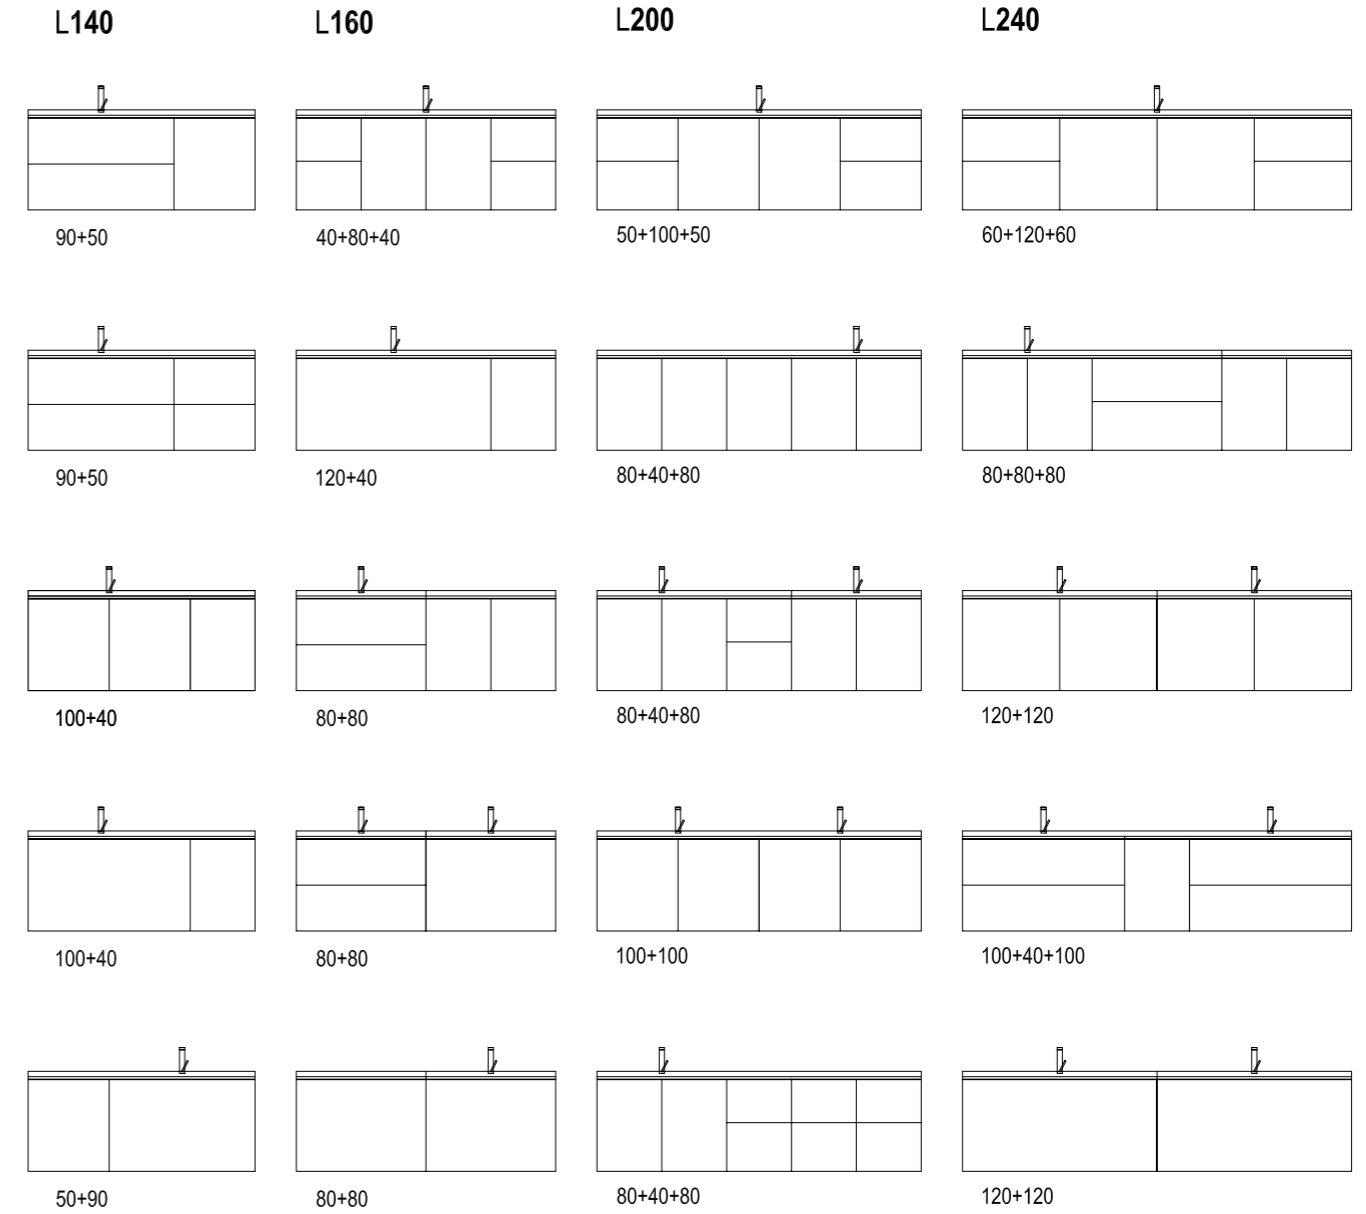

AMORGOS H60, H60DR

design Emanuele Montanelli

H60 piano curvo | curved plane | plan courbe | gebogene fläche | encimera curva | ИЗОГНУТАЯ СТОЛЕШНИЦА

H60DR piano dritto | level plane | plan droite | gerade ebene fläche | encimera recta | ПРЯМАЯ ПАНЕЛЬ

AMORGOS H30, H30DR

design Emanuele Montanelli

H30 piano curvo | curved plane | plan courbe | gebogene fläche | encimera curva | ИЗОГНУТАЯ СТОЛШНИЦА

H30DR piano dritto | level plane | plan droite | gerade ebene fläche | encimera recta | ПРЯМАЯ ПАНЕЛЬ