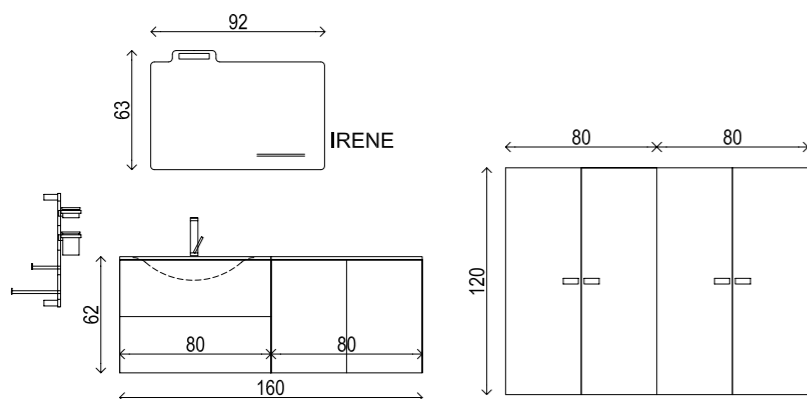

AMORGOS H30 DR
design by Emanuele Montanelli

AMORGOS H60SI

design Emanuele Montanelli

COMPONENTI | COMPONENTS | COMPOSANTS | KOMPONENTE | COMPONENTES | ДЕТАЛИ

A
anta | door
porte | tür
puerta | ДВЕРЬ

R
ribalta | tilt and turn doors
porte rabattable | klapptür
puerta abatible | ОТКИДНАЯ КРЫШКА