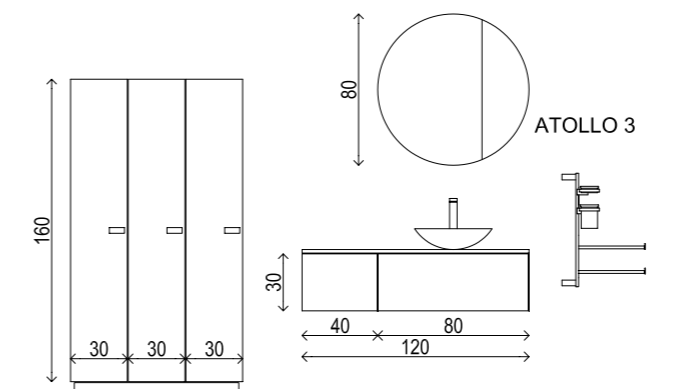

AMORGOS H30 DR
design by Emanuele Montanelli

AMORGOS H60SI

design Emanuele Montanelli

COMPONENTI | COMPONENTS | COMPOSANTS | KOMPONENTE | COMPONENTES | ДЕТАЛИ

A
anta | door
porte | tür
puerta | ДВЕРЬ

R
ribalta | tilt and turn doors
porte rabattable | klapptür
puerta abatible | ОТКИДНАЯ КРЫШКА