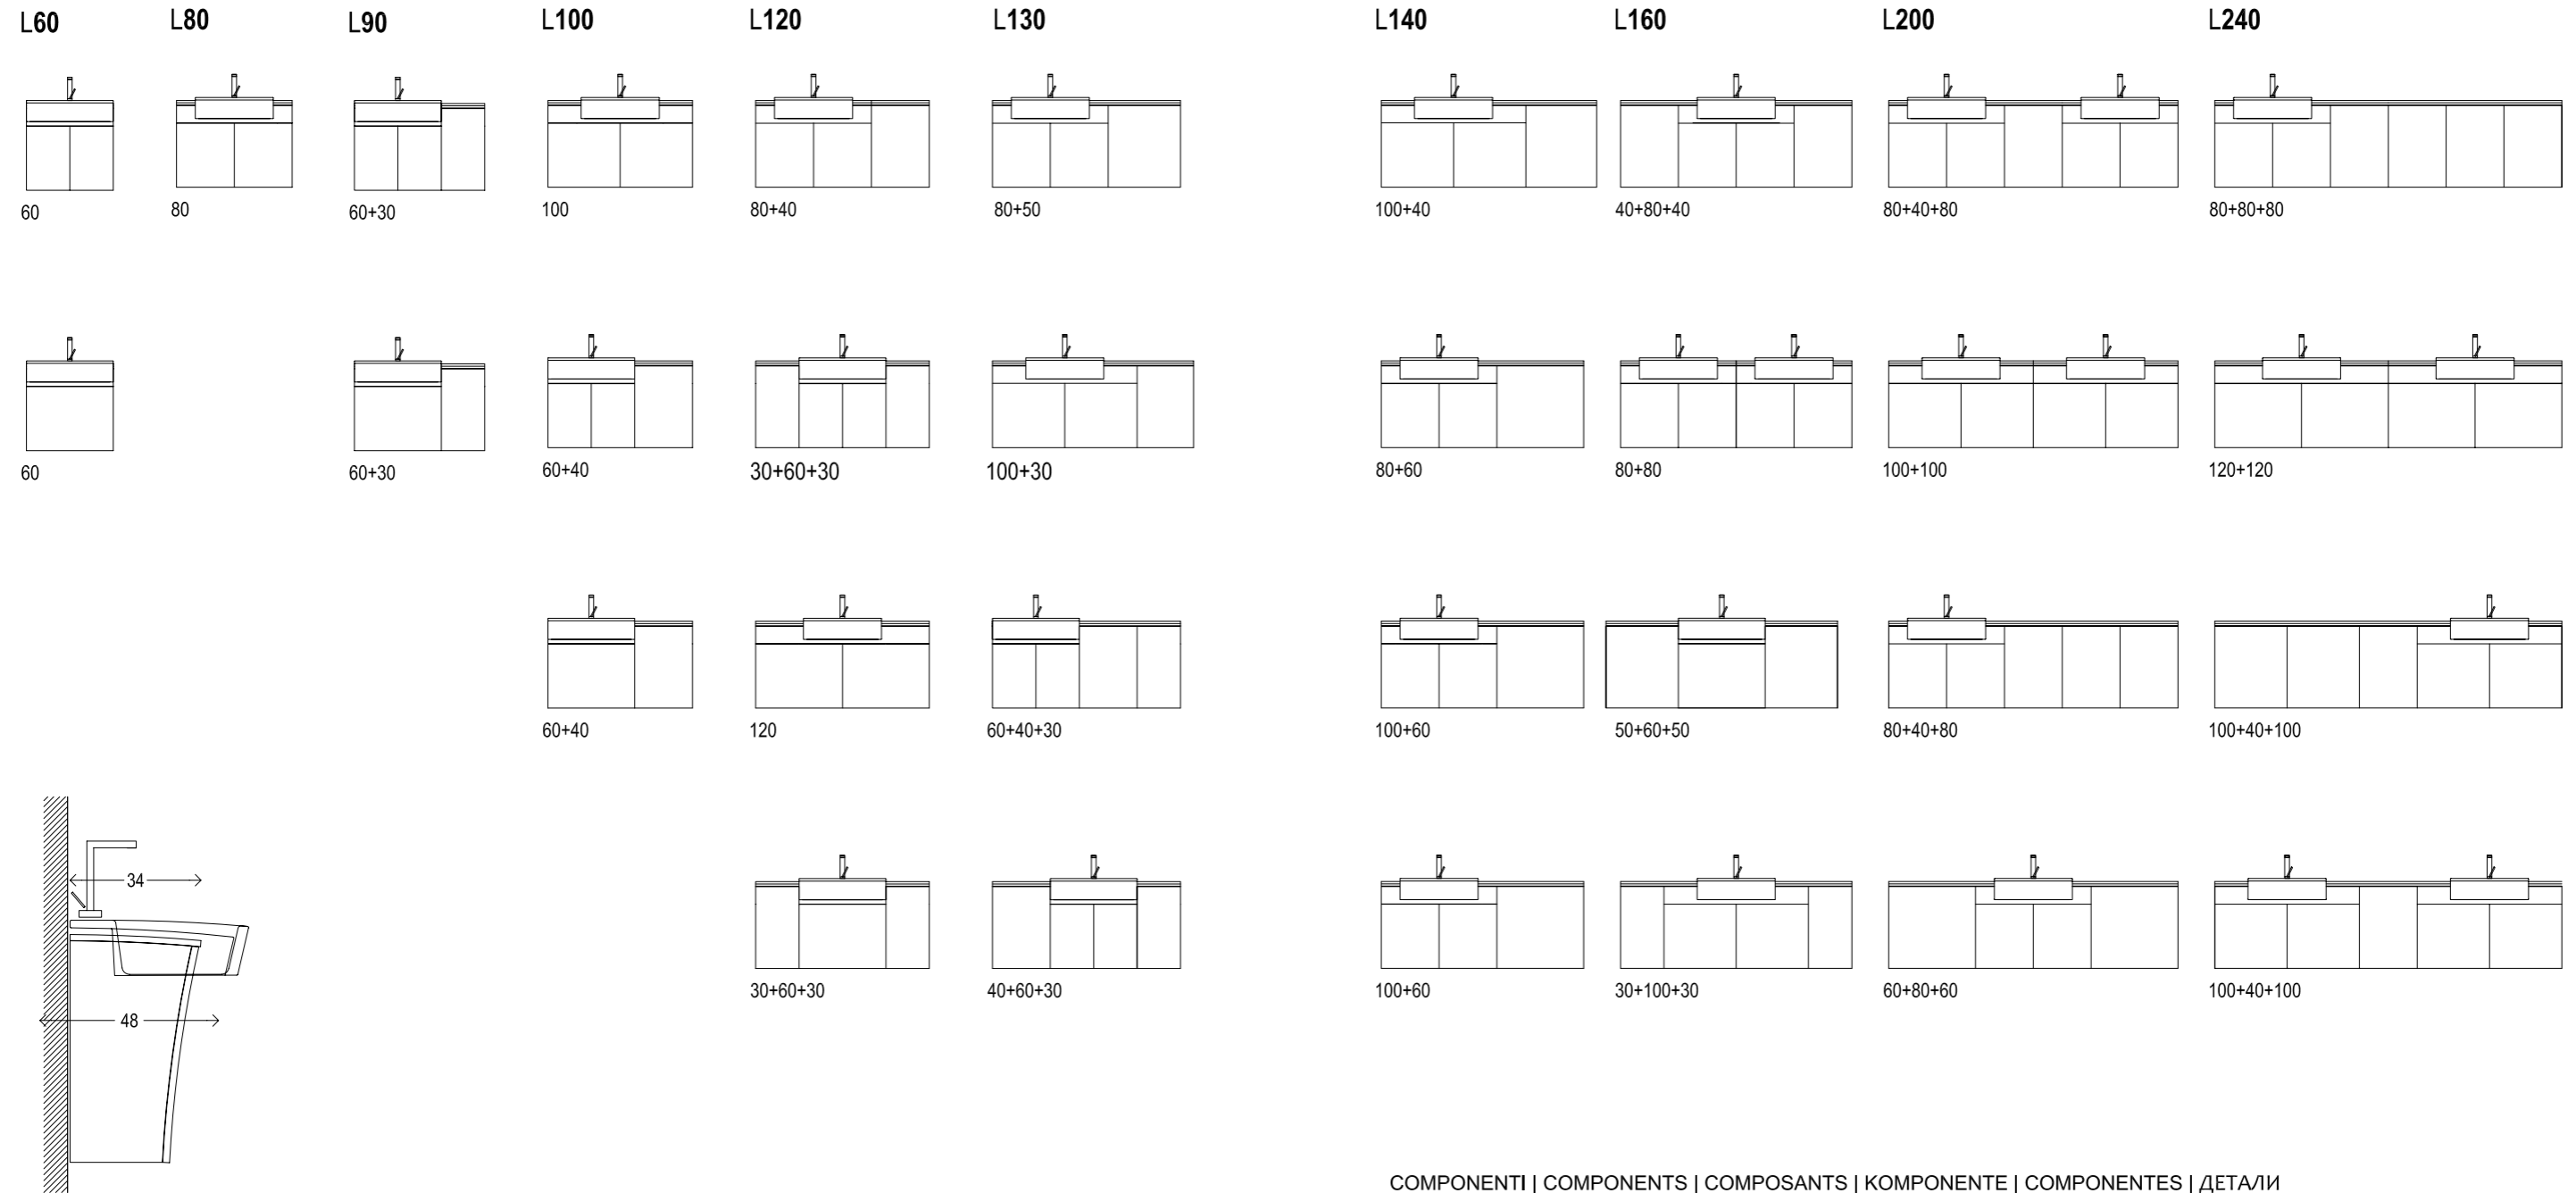

AMORGOS H30 DR
design by Emanuele Montanelli

AMORGOS H60SI

design Emanuele Montanelli

COMPONENTI | COMPONENTS | COMPOSANTS | KOMPONENTE | COMPONENTES | ДЕТАЛИ

A
anta | door
porte | tür
puerta | ДВЕРЬ

R
ribalta | tilt and turn doors
porte rabattable | klapptür
puerta abatible | ОТКИДНАЯ КРЫШКА

AMORGOS H60, H60DR

design Emanuele Montanelli

H60 piano curvo | curved plane | plan courbe | gebogene fläche | encimera curva | ИЗОГНУТАЯ СТОЛЕШНИЦА

H60DR piano dritto | level plane | plan droite | gerade ebene fläche | encimera recta | ПРЯМАЯ ПАНЕЛЬ

AMORGOS H30, H30DR

design Emanuele Montanelli

H30 piano curvo | curved plane | plan courbe | gebogene fläche | encimera curva | ИЗОГНУТАЯ СТОЛШНИЦА

H30DR piano dritto | level plane | plan droite | gerade ebene fläche | encimera recta | ПРЯМАЯ ПАНЕЛЬ