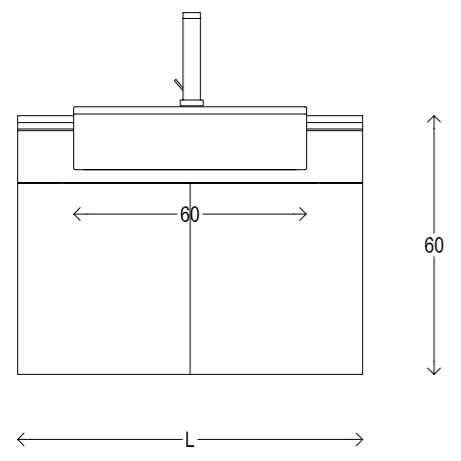

H60SI piano curvo | curved plane | plan courbe | gebogene fläche | encimera curva | ИЗОГНУТАЯ СТОЛЕШНИЦА