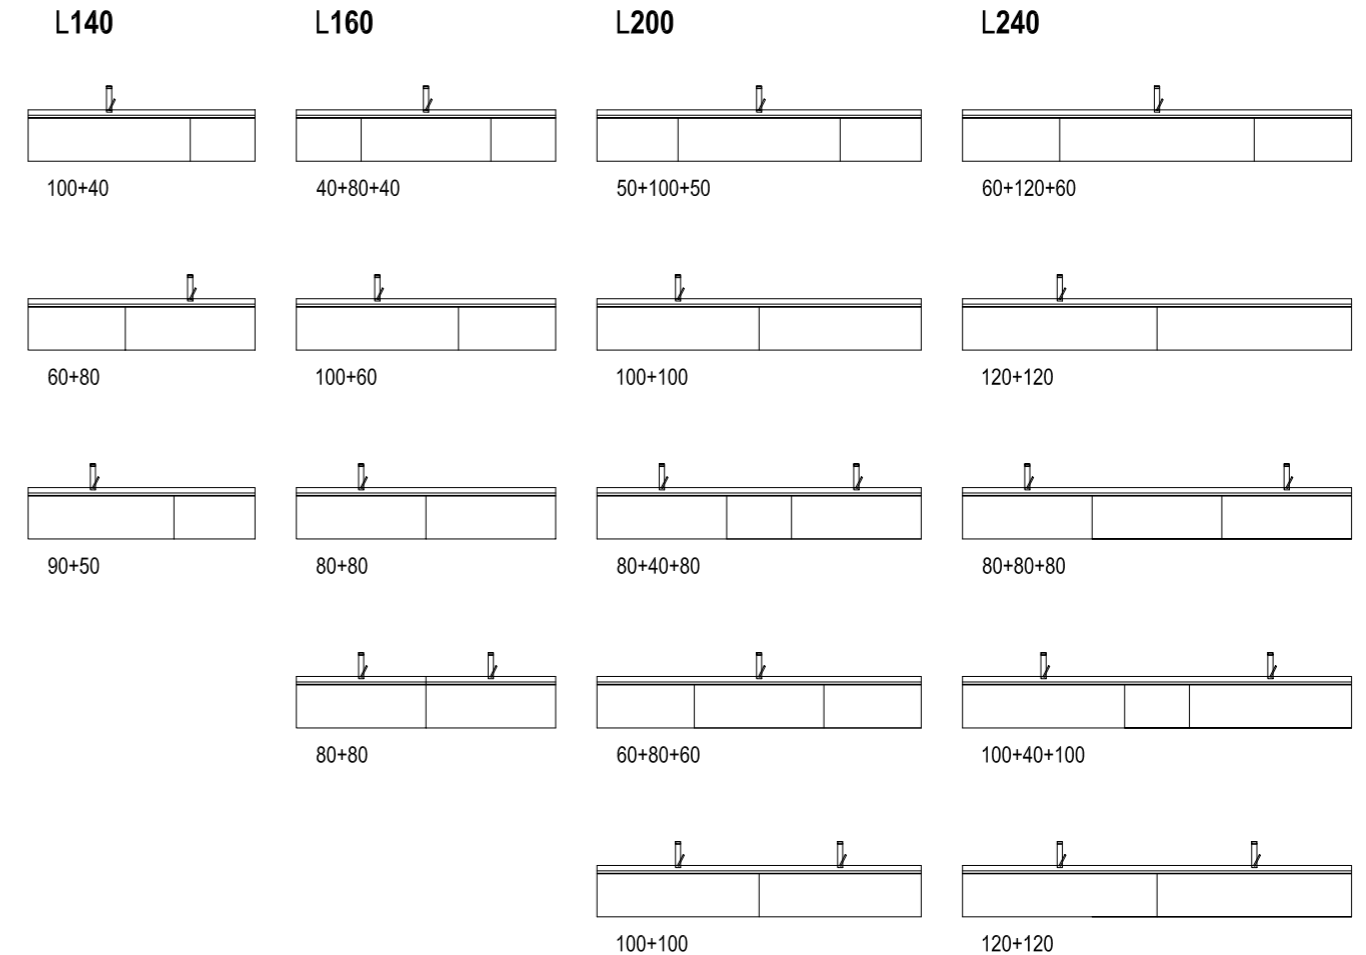

AMORGOS H30, H30DR

design Emanuele Montanelli

H30 piano curvo | curved plane | plan courbe | gebogene fläche | encimera curva | ИЗОГНУТАЯ СТОЛШНИЦА

H30DR piano dritto | level plane | plan droite | gerade ebene fläche | encimera recta | ПРЯМАЯ ПАНЕЛЬ