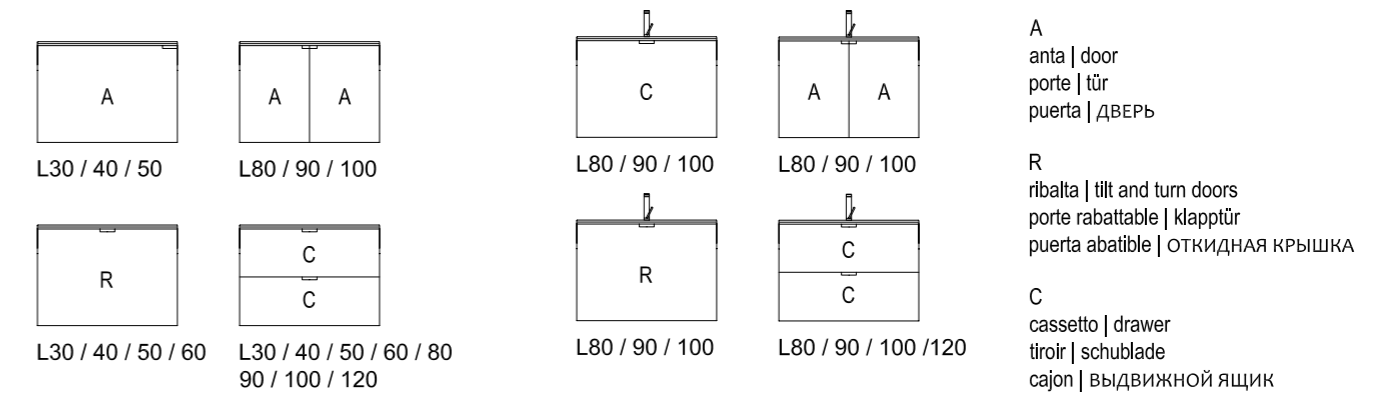

COMPONENTI | COMPONENTS | COMPOSANTS | KOMPONENTE | COMPONENTES | ДЕТАЛИ

Contenitore | storage unit | meuble de rangement
korpus | contenedor | ШКАФ

Portalavabo | wash-basin unit | meuble porte-lavabo
waschtischunterbau | mueble portalavabo | ТУМБА ПОД РАКОВИНУ