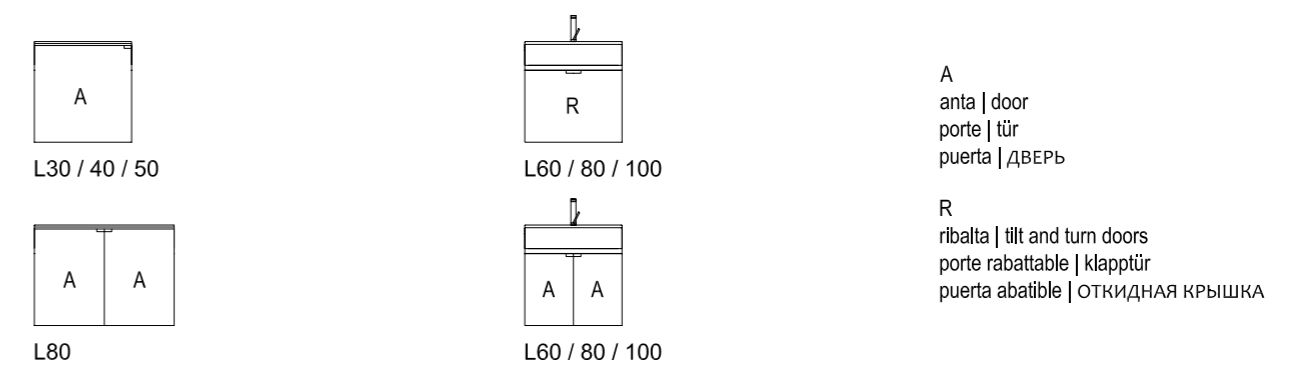

AMORGOS H30 DR
design by Emanuele Montanelli

AMORGOS H60SI

design Emanuele Montanelli

COMPONENTI | COMPONENTS | COMPOSANTS | KOMPONENTE | COMPONENTES | ДЕТАЛИ

A
anta | door
porte | tür
puerta | ДВЕРЬ

R
ribalta | tilt and turn doors
porte rabattable | klapptür
puerta abatible | ОТКИДНАЯ КРЫШКА