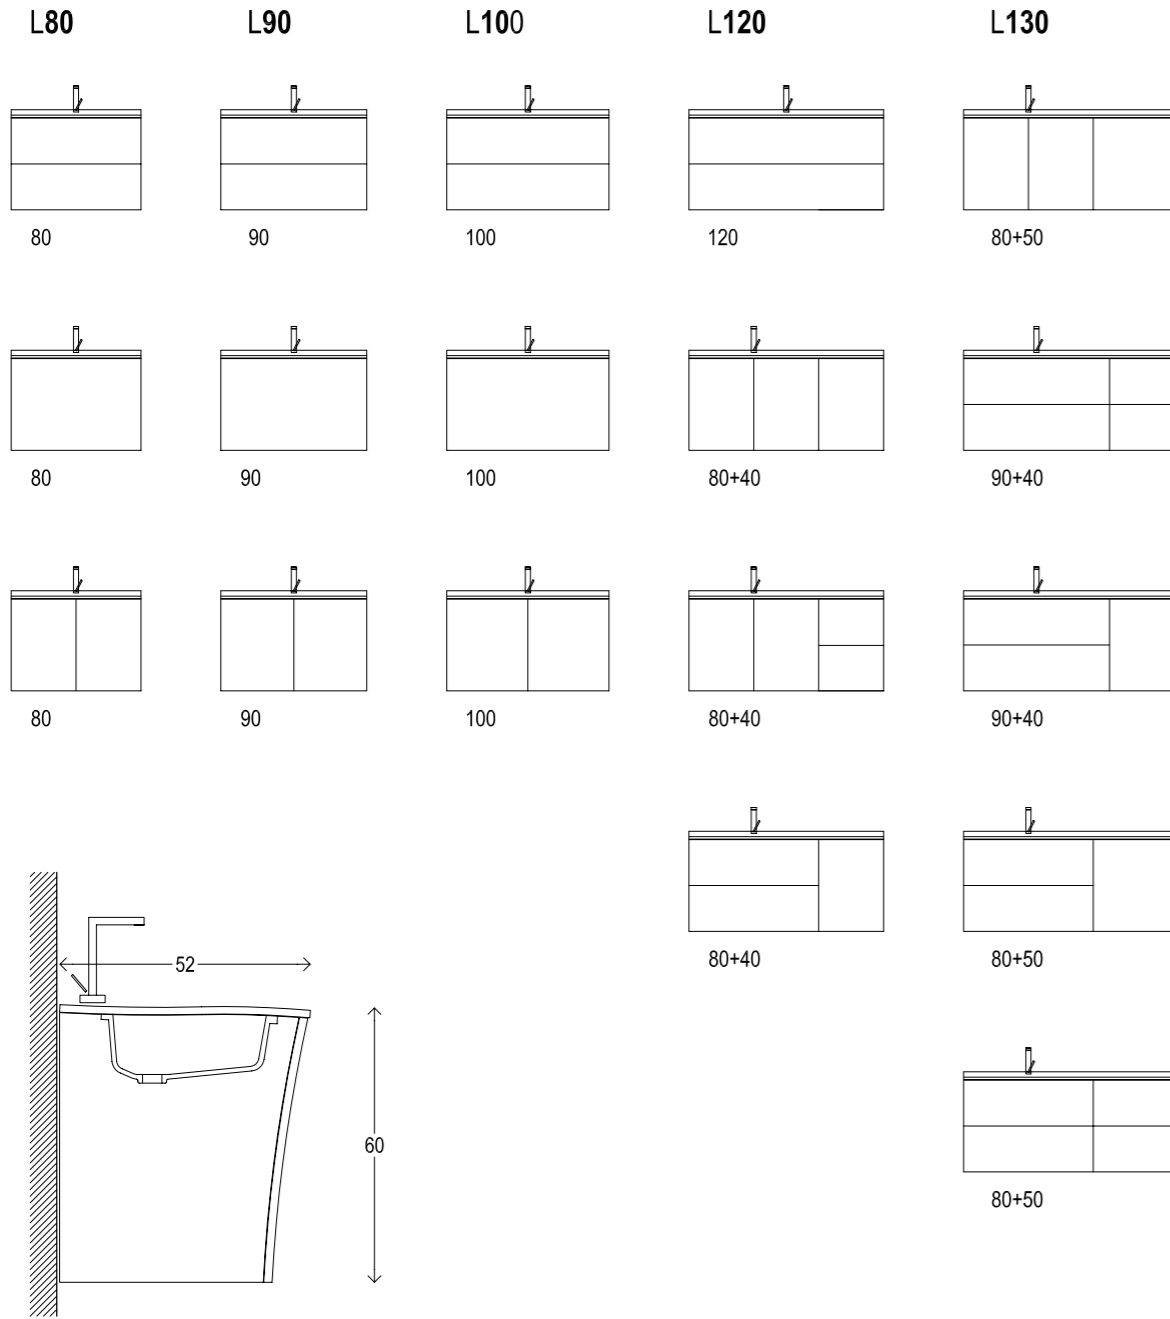

Contenitore | storage unit | meuble de rangement
korpus | contenedor | ШКАФ

Porta-lavabo | wash-basin unit | meuble porte-lavabo
waschtischunterbau | mueble portalavabo | ТУМБА ПОД РАКОВИНУ

H60SI piano curvo | curved plane | plan courbe | gebogene fläche | encimera curva | ИЗОГНУТАЯ СТОЛЕШНИЦА

AMORGOS H60, H60DR

design Emanuele Montanelli

H60 piano curvo | curved plane | plan courbe | gebogene fläche | encimera curva | ИЗОГНУТАЯ СТОЛЕШНИЦА

H60DR piano dritto | level plane | plan droite | gerade ebene fläche | encimera recta | ПРЯМАЯ ПАНЕЛЬ

AMORGOS H30, H30DR

design Emanuele Montanelli

H30 piano curvo | curved plane | plan courbe | gebogene fläche | encimera curva | ИЗОГНУТАЯ СТОЛШНИЦА

H30DR piano dritto | level plane | plan droite | gerade ebene fläche | encimera recta | ПРЯМАЯ ПАНЕЛЬ