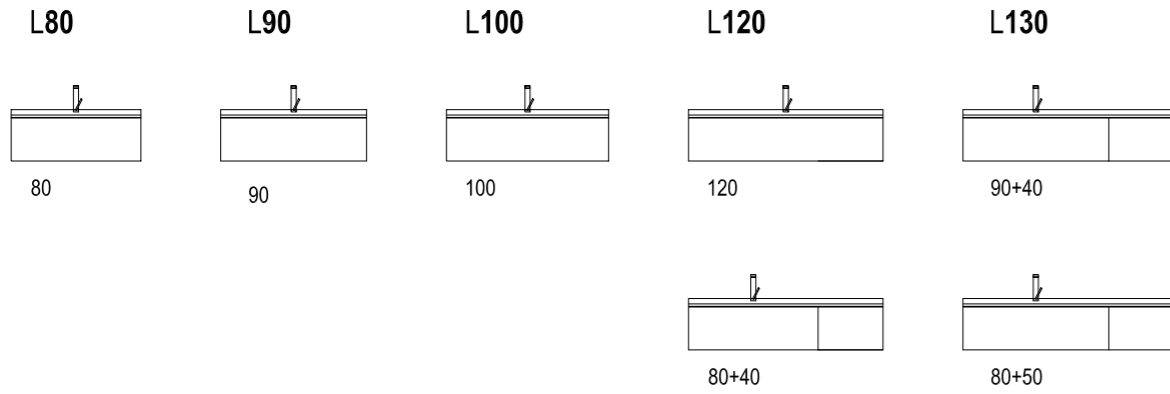

AMORGOS H30, H30DR

design Emanuele Montanelli

H30 piano curvo | curved plane | plan courbe | gebogene fläche | encimera curva | ИЗОГНУТАЯ СТОЛШНИЦА

H30DR piano dritto | level plane | plan droite | gerade ebene fläche | encimera recta | ПРЯМАЯ ПАНЕЛЬ