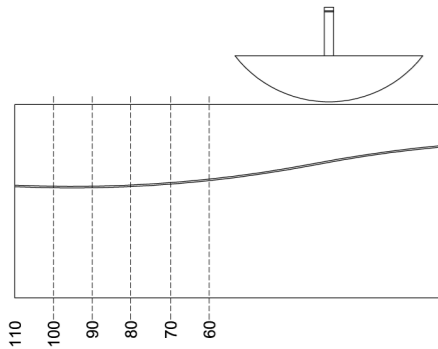

LIPSI P48, P48SC

design Emanuele Montanelli

1 MONOBLOCCO | SINGLE-PIECE | MONOBLOC | MONOBLOCK | MONOBLOQUE | МОНОБЛОК