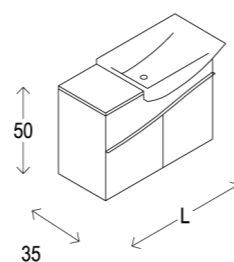

LIPSI

LIPSI P35
design by Emanuele Montanelli

LIPSI P35
design by Emanuele Montanelli

LIPSI P35

design Emanuele Montanelli

1 MONOBLOCCO | SINGLE-PIECE | MONOBLOC | MONOBLOCK | MONOBLOQUE | МОНОБЛОК

Cassetto, ribalta e doppia anta da L60 a L90
 Drawer, leaf and 2 doors from L60 to L90
 Tiroir, porte abattant et 2 portes de L60 à L90
 Schublade, klapptür und 2 türen von L60 bis L90
 Cajon, puerta abatible y doble puerta de L60 a L90
 ВЫДВИЖНОЙ ЯЩИК, ОТКИДНАЯ КРЫШКА И РАСПАШНЫЕ ДВЕРЦЫ ДЛИНА ОТ 60 ДО 90 СМ

4 LAVAMANI CENTRALE | CENTRAL HAND RINSE BASIN | LAVE-MAINS CENTRAL BECKEN MITTIG | LAVABO CENTRAL | РАКОВИНА В ЦЕНТРЕ

Cassetti e ribalta da L30 a L90 + Anta da L30 a L50
 Drawers and leaf from L30 to L90 + door from L30 to L50
 Tiroirs et porte abattant de L30 à L90 + porte de L30 à L50
 Schubladen und klapptür von L30 bis L90 + 1tür von L30 bis L50
 Cajones, puerta abatible de L30 a L90 + puerta de L30 a L50
 ВЫДВИЖНЫЕ ЯЩИКИ И ЯЩИК С ОТКИДНОЙ КРЫШКОЙ ДЛИНА ОТ 30 ДО 90 СМ + ЯЩИК С РАСПАШНОЙ ДВЕРЦЕЙ ДЛИНА ОТ 30 ДО 50 СМ