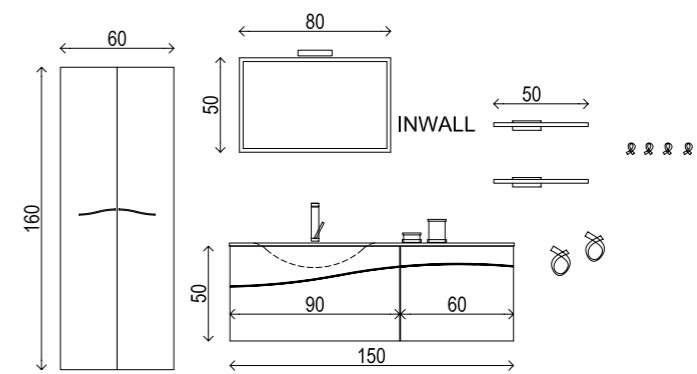

LIPSI

LIPSI P35
design by Emanuele Montanelli

LIPSI P35
design by Emanuele Montanelli

LIPSI P35

design Emanuele Montanelli

1 MONOBLOCCO | SINGLE-PIECE | MONOBLOC | MONOBLOCK | MONOBLOQUE | МОНОБЛОК

Cassetto, ribalta e doppia anta da L60 a L90
 Drawer, leaf and 2 doors from L60 to L90
 Tiroir, porte abattant et 2 portes de L60 à L90
 Schublade, klapptür und 2 türen von L60 bis L90
 Cajon, puerta abatible y doble puerta de L60 a L90
 ВЫДВИЖНОЙ ЯЩИК, ОТКИДНАЯ КРЫШКА И РАСПАШНЫЕ ДВЕРЦЫ ДЛИНА ОТ 60 ДО 90 СМ

4 LAVAMANI CENTRALE | CENTRAL HAND RINSE BASIN | LAVE-MAINS CENTRAL BECKEN MITTIG | LAVABO CENTRAL | РАКОВИНА В ЦЕНТРЕ

Cassetti e ribalta da L30 a L90 + Anta da L30 a L50
 Drawers and leaf from L30 to L90 + door from L30 to L50
 Tiroirs et porte abattant de L30 à L90 + porte de L30 à L50
 Schubladen und klapptür von L30 bis L90 + 1tür von L30 bis L50
 Cajones, puerta abatible de L30 a L90 + puerta de L30 a L50
 ВЫДВИЖНЫЕ ЯЩИКИ И ЯЩИК С ОТКИДНОЙ КРЫШКОЙ ДЛИНА ОТ 30 ДО 90 СМ + ЯЩИК С РАСПАШНОЙ ДВЕРЦЕЙ ДЛИНА ОТ 30 ДО 50 СМ