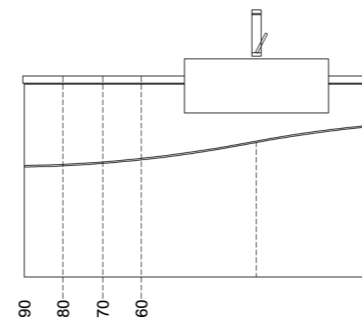

5 DOPPIO LAVAMANI | DOUBLE HAND RINSE BASIN | DOUBLE LAVE-MAINS ZWEI BECKEN | LAVABO DOBLE | ДВОЙНАЯ РАКОВИНА

Cassetto, ribalta e doppia anta da L60 a L90
Drawer, leaf and 2 doors from L60 to L90
Tiroir, porte abattant et 2 portes de L60 à L90
Schublade, klapptür und 2 türen von L60 bis L90
Cajon, puerta abatible y doble puerta de L60 a L90
ВЫДВИЖНОЙ ЯЩИК, ОТКИДНАЯ КРЫШКА И РАСПАШНЫЕ ДВЕРЦЫ ДЛИНА ОТ 60 ДО 90 СМ