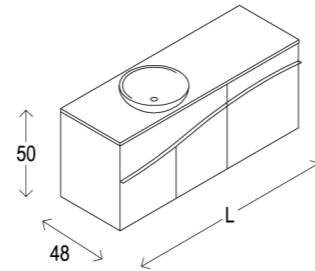

Cassetti e ribalta da L30 a L60 + Anta da L30 a L50
Drawers and leaf from L30 to L60 + door from L30 to L50
Tiroirs et porte abattant de L30 à L60 + porte de L30 à L50
Schubladen und klapptür von L30 bis L60 + 1tür von L30 bis L50
Cajones, puerta abatible de L30 a L60 + puerta de L30 a L50
ВЫДВИЖНЫЕ ЯЩИКИ И ЯЩИК С ОТКИДНОЙ КРЫШКОЙ ДЛИНА ОТ 30
ДО 60 СМ + ЯЩИК С РАСПАШНОЙ ДВЕРЦЕЙ ДЛИНА ОТ 30 ДО 50 СМ