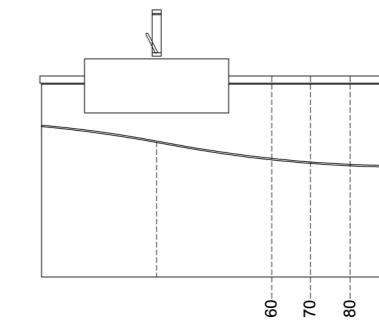

Cassetti e ribalta da L30 a L60
Drawers and leaf from L30 to L60
Tiroirs et porte abattant de L30 à L60
Schubladen und klapptür von L30 bis L60
Cajones, puerta abatible de L30 a L60
ВЫДВИЖНЫЕ ЯЩИКИ И ЯЩИК С ОТКИДНОЙ КРЫШКОЙ ДЛИНА ОТ 30 ДО 60 СМ