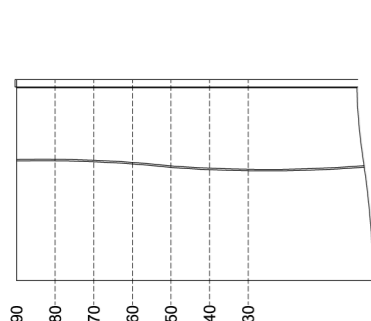

3 LAVAMANI DESTRO | RIGHT HAND RINSE BASIN | LAVE-MAINS DROITE BECKEN RECHTS | LAVABO A DERECHA | РАКОВИНА СПРАВА

Cassetti e ribalta da L30 a L90 + Anta da L30 a L50
Drawers and leaf from L30 to L90 + door from L30 to L50
Tiroirs et porte abattant de L30 à L90 + porte de L30 à L50
Schubladen und klapptür von L30 bis L90 + 1tür von L30 bis L50
Cajones, puerta abatible de L30 a L90 + puerta de L30 a L50
ВЫДВИЖНЫЕ ЯЩИКИ И ЯЩИК С ОТКИДНОЙ КРЫШКОЙ ДЛИНА ОТ 30 ДО 90 СМ + ЯЩИК С РАСПАШНОЙ ДВЕРЦЕЙ ДЛИНА ОТ 30 ДО 50 СМ