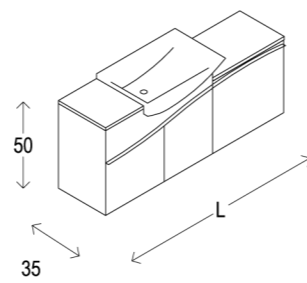

Cassetti e ribalta da L30 a L60 + Anta da L30 a L50
Drawers and leaf from L30 to L60 + door from L30 to L50
Tiroirs et porte abattant de L30 à L60 + porte de L30 à L50
Schubladen und klapptür von L30 bis L60 + 1tür von L30 bis L50
Cajones, puerta abatible de L30 a L60 + puerta de L30 a L50
ВЫДВИЖНЫЕ ЯЩИКИ И ЯЩИК С ОТКИДНОЙ КРЫШКОЙ ДЛИНА ОТ 30 ДО 60 СМ + ЯЩИК С РАСПАШНОЙ ДВЕРЦЕЙ ДЛИНА ОТ 30 ДО 50 СМ