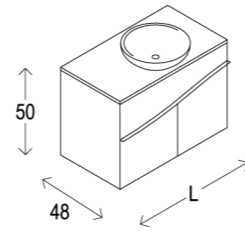

LIPSI P48, P48SC

design Emanuele Montanelli

1 MONOBLOCCO | SINGLE-PIECE | MONOBLOC | MONOBLOCK | MONOBLOQUE | МОНОБЛОК

Cassetto, ribalta e doppia anta da L60 a L110
Drawer, leaf and 2 doors from L60 to L110
Tiroir, porte abattant et 2 portes de L60 à L110
Schublade, Klapptür und 2 türen von L60 bis L110
Cajon, puerta abatible y doble puerta de L60 a L110
ВЫДВИЖНОЙ ЯЩИК, ОТКИДНАЯ КРЫШКА И
РАСПАШНЫЕ ДВЕРЦЫ ДЛИНА ОТ 60 ДО 110 СМ

4 LAVAMANI CENTRALE | CENTRAL HAND RINSE BASIN | LAVE-MAINS CENTRAL BECKEN MITTIG | LAVABO CENTRAL | РАКОВИНА В ЦЕНТРЕ

Cassetti e ribalta da L30 a L90 + Anta da L30 a L50
Drawers and leaf from L30 to L90 + door from L30 to L50
Tiroirs et porte abattant de L30 à L90 + porte de L30 à L50
Schubladen und klapptür von L30 bis L90 + 1tür von L30 bis L50
Cajones, puerta abatible de L30 a L90 + puerta de L30 a L50
ВЫДВИЖНЫЕ ЯЩИКИ И ЯЩИК С ОТКИДНОЙ КРЫШКОЙ
ДЛИНА ОТ 30 ДО 90 СМ + ЯЩИК С РАСПАШНОЙ ДВЕРЦЕЙ
ДЛИНА ОТ 30 ДО 50 СМ

Cassetto e ribalta da L70
Drawer and leaf from L70
Tiroir et porte abattant de L70
Schublade und klapptür von L70
Cajon y puerta abatible de L70
ВЫДВИЖНОЙ ЯЩИК И ЯЩИК С
ОТКИДНОЙ КРЫШКОЙ ДЛИНА ОТ 70

Cassetti e ribalta da L30 a L60 + Anta da L30 a L50
Drawers and leaf from L30 to L60 + door from L30 to L50
Tiroirs et porte abattant de L30 à L60 + porte de L30 à L50
Schubladen und klapptür von L30 bis L60 + 1tür von L30 bis L50
Cajones, puerta abatible de L30 a L60 + puerta de L30 a L50
ВЫДВИЖНЫЕ ЯЩИКИ И ЯЩИК С ОТКИДНОЙ КРЫШКОЙ
ДЛИНА ОТ 30 ДО 60 СМ + ЯЩИК С РАСПАШНОЙ ДВЕРЦЕЙ
ДЛИНА ОТ 30 ДО 50 СМ

2 LAVAMANI SINISTRO | LEFT HAND RINSE BASIN | LAVE-MAINS GAUCHE BECKEN LINKS | LAVABO A IZQUIERDA | РАКОВИНА СЛЕВА