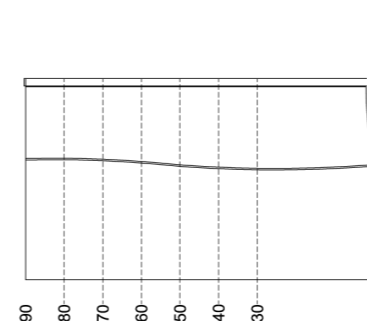

4 LAVAMANI CENTRALE | CENTRAL HAND RINSE BASIN | LAVE-MAINS CENTRAL BECKEN MITTIG | LAVABO CENTRAL | РАКОВИНА В ЦЕНТРЕ

Cassetti e ribalta da L30 a L90 + Anta da L30 a L50
 Drawers and leaf from L30 to L90 + door from L30 to L50
 Tiroirs et porte abattant de L30 à L90 + porte de L30 à L50
 Schubladen und klapptür von L30 bis L90 + 1tür von L30 bis L50
 Cajones, puerta abatible de L30 a L90 + puerta de L30 a L50
 ВЫДВИЖНЫЕ ЯЩИКИ И ЯЩИК С ОТКИДНОЙ КРЫШКОЙ ДЛИНА ОТ 30 ДО 90 СМ + ЯЩИК С РАСПАШНОЙ ДВЕРЦЕЙ ДЛИНА ОТ 30 ДО 50 СМ