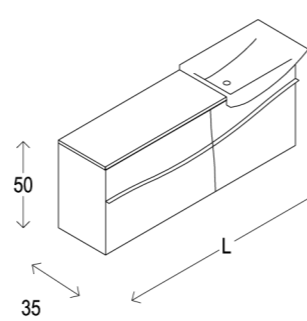

LIPSI P35

design Emanuele Montanelli

1 MONOBLOCCO | SINGLE-PIECE | MONOBLOC | MONOBLOCK | MONOBLOQUE | МОНОБЛОК

Cassetto, ribalta e doppia anta da L60 a L90
Drawer, leaf and 2 doors from L60 to L90
Tiroir, porte abattant et 2 portes de L60 à L90
Schublade, klapptür und 2 türen von L60 bis L90
Cajon, puerta abatible y doble puerta de L60 a L90
ВЫДВИЖНОЙ ЯЩИК, ОТКИДНАЯ КРЫШКА И РАСПАШНЫЕ ДВЕРЦЫ ДЛИНА ОТ 60 ДО 90 СМ

4 LAVAMANI CENTRALE | CENTRAL HAND RINSE BASIN | LAVE-MAINS CENTRAL BECKEN MITTIG | LAVABO CENTRAL | РАКОВИНА В ЦЕНТРЕ

Cassetti e ribalta da L30 a L90 + Anta da L30 a L50
Drawers and leaf from L30 to L90 + door from L30 to L50
Tiroirs et porte abattant de L30 à L90 + porte de L30 à L50
Schubladen und klapptür von L30 bis L90 + 1tür von L30 bis L50
Cajones, puerta abatible de L30 a L90 + puerta de L30 a L50
ВЫДВИЖНЫЕ ЯЩИКИ И ЯЩИК С ОТКИДНОЙ КРЫШКОЙ ДЛИНА ОТ 30 ДО 90 СМ + ЯЩИК С РАСПАШНОЙ ДВЕРЦЕЙ ДЛИНА ОТ 30 ДО 50 СМ

Cassetto e ribalta L70
Drawer and leaf from L70
Tiroir et porte abattant de L70
Schublade und klapptür von L70
Cajon y puerta abatible de L70
ВЫДВИЖНОЙ ЯЩИК И ЯЩИК С ОТКИДНОЙ КРЫШКОЙ ДЛИНА ОТ 70

Cassetti e ribalta da L30 a L60 + Anta da L30 a L50
Drawers and leaf from L30 to L60 + door from L30 to L50
Tiroirs et porte abattant de L30 à L60 + porte de L30 à L50
Schubladen und klapptür von L30 bis L60 + 1tür von L30 bis L50
Cajones, puerta abatible de L30 a L60 + puerta de L30 a L50
ВЫДВИЖНЫЕ ЯЩИКИ И ЯЩИК С ОТКИДНОЙ КРЫШКОЙ ДЛИНА ОТ 30 ДО 60 СМ + ЯЩИК С РАСПАШНОЙ ДВЕРЦЕЙ ДЛИНА ОТ 30 ДО 50 СМ

2 LAVAMANI SINISTRO | LEFT HAND RINSE BASIN | LAVE-MAINS GAUCHE BECKEN LINKS | LAVABO A IZQUIERDA | РАКОВИНА СЛЕВА