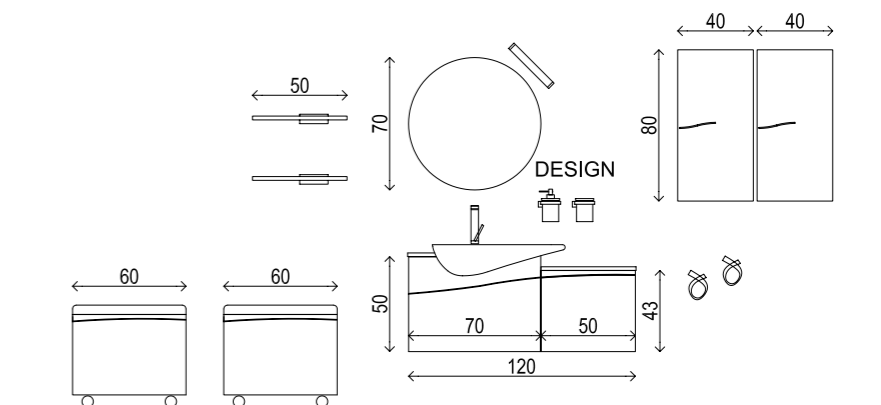

LIPSI

LIPSI P35
design by Emanuele Montanelli

LIPSI P35
design by Emanuele Montanelli

LIPSI P35

design Emanuele Montanelli

1 MONOBLOCCO | SINGLE-PIECE | MONOBLOC | MONOBLOCK | MONOBLOQUE | МОНОБЛОК

Cassetto, ribalta e doppia anta da L60 a L90
 Drawer, leaf and 2 doors from L60 to L90
 Tiroir, porte abattant et 2 portes de L60 à L90
 Schublade, klapptür und 2 türen von L60 bis L90
 Cajon, puerta abatible y doble puerta de L60 a L90
 ВЫДВИЖНОЙ ЯЩИК, ОТКИДНАЯ КРЫШКА И РАСПАШНЫЕ ДВЕРЦЫ ДЛИНА ОТ 60 ДО 90 СМ

4 LAVAMANI CENTRALE | CENTRAL HAND RINSE BASIN | LAVE-MAINS CENTRAL BECKEN MITTIG | LAVABO CENTRAL | РАКОВИНА В ЦЕНТРЕ

Cassetti e ribalta da L30 a L90 + Anta da L30 a L50
 Drawers and leaf from L30 to L90 + door from L30 to L50
 Tiroirs et porte abattant de L30 à L90 + porte de L30 à L50
 Schubladen und klapptür von L30 bis L90 + 1tür von L30 bis L50
 Cajones, puerta abatible de L30 a L90 + puerta de L30 a L50
 ВЫДВИЖНЫЕ ЯЩИКИ И ЯЩИК С ОТКИДНОЙ КРЫШКОЙ ДЛИНА ОТ 30 ДО 90 СМ + ЯЩИК С РАСПАШНОЙ ДВЕРЦЕЙ ДЛИНА ОТ 30 ДО 50 СМ

2 LAVAMANI SINISTRO | LEFT HAND RINSE BASIN | LAVE-MAINS GAUCHE BECKEN LINKS | LAVABO A IZQUIERDA | РАКОВИНА СЛЕВА

Cassetto, ribalta e doppia anta da L60 a L90
 Drawer, leaf and 2 doors from L60 to L90
 Tiroir, porte abattant et 2 portes de L60 à L90
 Schublade, klapptür und 2 türen von L60 bis L90
 Cajon, puerta abatible y doble puerta de L60 a L90
 ВЫДВИЖНОЙ ЯЩИК, ОТКИДНАЯ КРЫШКА И РАСПАШНЫЕ ДВЕРЦЫ ДЛИНА ОТ 60 ДО 90 СМ