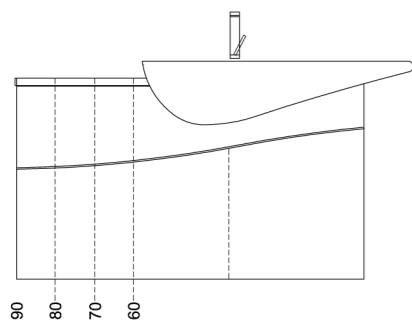

4 LAVAMANI CENTRALE | CENTRAL HAND RINSE BASIN | LAVE-MAINS CENTRAL BECKEN MITTIG | LAVABO CENTRAL | РАКОВИНА В ЦЕНТРЕ

Cassetti e ribalta da L30 a L90 + Anta da L30 a L50
 Drawers and leaf from L30 to L90 + door from L30 to L50
 Tiroirs et porte abattant de L30 à L90 + porte de L30 à L50
 Schubladen und klapptür von L30 bis L90 + 1tür von L30 bis L50
 Cajones, puerta abatible de L30 a L90 + puerta de L30 a L50
 ВЫДВИЖНЫЕ ЯЩИКИ И ЯЩИК С ОТКИДНОЙ КРЫШКОЙ ДЛИНА ОТ 30 ДО 90 СМ + ЯЩИК С РАСПАШНОЙ ДВЕРЦЕЙ ДЛИНА ОТ 30 ДО 50 СМ

Cassetto e ribalta L70
 Drawer and leaf from L70
 Tiroir et porte abattant de L70
 Schublade und klapptür von L70
 Cajon y puerta abatible de L70
 ВЫДВИЖНОЙ ЯЩИК И ЯЩИК С ОТКИДНОЙ КРЫШКОЙ ДЛИНА ОТ 70

Cassetti e ribalta da L30 a L60 + Anta da L30 a L50
 Drawers and leaf from L30 to L60 + door from L30 to L50
 Tiroirs et porte abattant de L30 à L60 + porte de L30 à L50
 Schubladen und klapptür von L30 bis L60 + 1tür von L30 bis L50
 Cajones, puerta abatible de L30 a L60 + puerta de L30 a L50
 ВЫДВИЖНЫЕ ЯЩИКИ И ЯЩИК С ОТКИДНОЙ КРЫШКОЙ ДЛИНА ОТ 30 ДО 60 СМ + ЯЩИК С РАСПАШНОЙ ДВЕРЦЕЙ ДЛИНА ОТ 30 ДО 50 СМ

2 LAVAMANI SINISTRO | LEFT HAND RINSE BASIN | LAVE-MAINS GAUCHE BECKEN LINKS | LAVABO A IZQUIERDA | РАКОВИНА СЛЕВА

Cassetto, ribalta e doppia anta da L60 a L90
 Drawer, leaf and 2 doors from L60 to L90
 Tiroir, porte abattant et 2 portes de L60 à L90
 Schublade, klapptür und 2 türen von L60 bis L90
 Cajon, puerta abatible y doble puerta de L60 a L90
 ВЫДВИЖНОЙ ЯЩИК, ОТКИДНАЯ КРЫШКА И РАСПАШНЫЕ ДВЕРЦЫ ДЛИНА ОТ 60 ДО 90 СМ