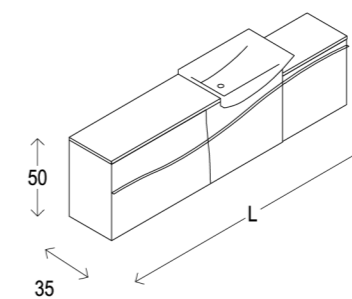

Cassetti e ribalta da L30 a L60 + Anta da L30 a L50
Drawers and leaf from L30 to L60 + door from L30 to L50
Tiroirs et porte abattant de L30 à L60 + porte de L30 à L50
Schubladen und klapptür von L30 bis L60 + 1tür von L30 bis L50
Cajones, puerta abatible de L30 a L60 + puerta de L30 a L50
ВЫДВИЖНЫЕ ЯЩИКИ И ЯЩИК С ОТКИДНОЙ КРЫШКОЙ ДЛИНА ОТ 30 ДО 60 СМ + ЯЩИК С РАСПАШНОЙ ДВЕРЦЕЙ ДЛИНА ОТ 30 ДО 50 СМ