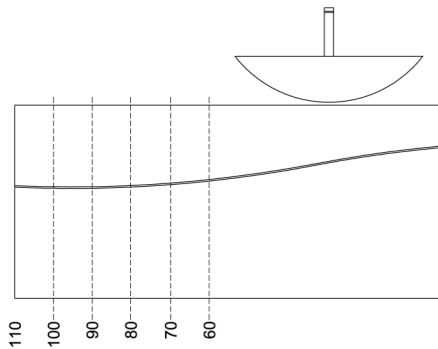

2 LAVAMANI SINISTRO | LEFT HAND RINSE BASIN | LAVE-MAINS GAUCHE BECKEN LINKS | LAVABO A IZQUIERDA | РАКОВИНА СЛЕВА

Cassetto, ribalta e doppia anta da L60 a L110
Drawer, leaf and 2 doors from L60 to L110
Tiroir, porte abattant et 2 portes de L60 à L110
Schublade, klapptür und 2 türen von L60 bis L110
Cajon, puerta abatible y doble puerta de L60 a L110
ВЫДВИЖНОЙ ЯЩИК, ОТКИДНАЯ КРЫШКА И
РАСПАШНЫЕ ДВЕРЦЫ ДЛИНА ОТ 60 ДО 110 СМ