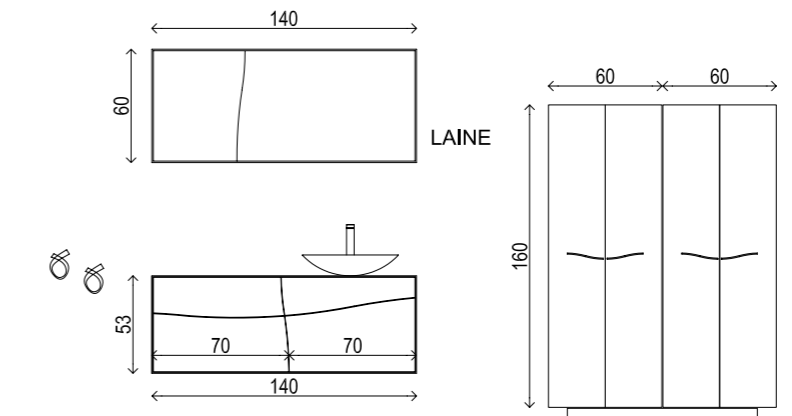

LIPSI

LIPSI P35
design by Emanuele Montanelli

LIPSI P35
design by Emanuele Montanelli

LIPSI P35

design Emanuele Montanelli

1 MONOBLOCCO | SINGLE-PIECE | MONOBLOC | MONOBLOCK | MONOBLOQUE | МОНОБЛОК

Cassetto, ribalta e doppia anta da L60 a L90
 Drawer, leaf and 2 doors from L60 to L90
 Tiroir, porte abattant et 2 portes de L60 à L90
 Schublade, klapptür und 2 türen von L60 bis L90
 Cajon, puerta abatible y doble puerta de L60 a L90
 ВЫДВИЖНОЙ ЯЩИК, ОТКИДНАЯ КРЫШКА И РАСПАШНЫЕ ДВЕРЦЫ ДЛИНА ОТ 60 ДО 90 СМ

4 LAVAMANI CENTRALE | CENTRAL HAND RINSE BASIN | LAVE-MAINS CENTRAL BECKEN MITTIG | LAVABO CENTRAL | РАКОВИНА В ЦЕНТРЕ

Cassetti e ribalta da L30 a L90 + Anta da L30 a L50
 Drawers and leaf from L30 to L90 + door from L30 to L50
 Tiroirs et porte abattant de L30 à L90 + porte de L30 à L50
 Schubladen und klapptür von L30 bis L90 + 1tür von L30 bis L50
 Cajones, puerta abatible de L30 a L90 + puerta de L30 a L50
 ВЫДВИЖНЫЕ ЯЩИКИ И ЯЩИК С ОТКИДНОЙ КРЫШКОЙ ДЛИНА ОТ 30 ДО 90 СМ + ЯЩИК С РАСПАШНОЙ ДВЕРЦЕЙ ДЛИНА ОТ 30 ДО 50 СМ

2 LAVAMANI SINISTRO | LEFT HAND RINSE BASIN | LAVE-MAINS GAUCHE BECKEN LINKS | LAVABO A IZQUIERDA | РАКОВИНА СЛЕВА

Cassetto, ribalta e doppia anta da L60 a L90
 Drawer, leaf and 2 doors from L60 to L90
 Tiroir, porte abattant et 2 portes de L60 à L90
 Schublade, klapptür und 2 türen von L60 bis L90
 Cajon, puerta abatible y doble puerta de L60 a L90
 ВЫДВИЖНОЙ ЯЩИК, ОТКИДНАЯ КРЫШКА И РАСПАШНЫЕ ДВЕРЦЫ ДЛИНА ОТ 60 ДО 90 СМ