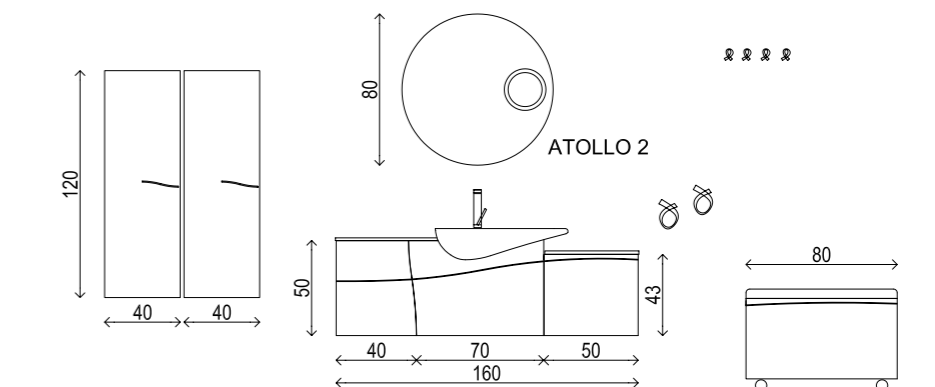

LIPSI

LIPSI P35
design by Emanuele Montanelli

LIPSI P35
design by Emanuele Montanelli

LIPSI P35

design Emanuele Montanelli

1 MONOBLOCCO | SINGLE-PIECE | MONOBLOC | MONOBLOCK | MONOBLOQUE | МОНОБЛОК

Cassetto, ribalta e doppia anta da L60 a L90
 Drawer, leaf and 2 doors from L60 to L90
 Tiroir, porte abattant et 2 portes de L60 à L90
 Schublade, klapptür und 2 türen von L60 bis L90
 Cajon, puerta abatible y doble puerta de L60 a L90
 ВЫДВИЖНОЙ ЯЩИК, ОТКИДНАЯ КРЫШКА И РАСПАШНЫЕ ДВЕРЦЫ ДЛИНА ОТ 60 ДО 90 СМ

4 LAVAMANI CENTRALE | CENTRAL HAND RINSE BASIN | LAVE-MAINS CENTRAL BECKEN MITTIG | LAVABO CENTRAL | РАКОВИНА В ЦЕНТРЕ

Cassetti e ribalta da L30 a L90 + Anta da L30 a L50
 Drawers and leaf from L30 to L90 + door from L30 to L50
 Tiroirs et porte abattant de L30 à L90 + porte de L30 à L50
 Schubladen und klapptür von L30 bis L90 + 1tür von L30 bis L50
 Cajones, puerta abatible de L30 a L90 + puerta de L30 a L50
 ВЫДВИЖНЫЕ ЯЩИКИ И ЯЩИК С ОТКИДНОЙ КРЫШКОЙ ДЛИНА ОТ 30 ДО 90 СМ + ЯЩИК С РАСПАШНОЙ ДВЕРЦЕЙ ДЛИНА ОТ 30 ДО 50 СМ

2 LAVAMANI SINISTRO | LEFT HAND RINSE BASIN | LAVE-MAINS GAUCHE BECKEN LINKS | LAVABO A IZQUIERDA | РАКОВИНА СЛЕВА

Cassetto, ribalta e doppia anta da L60 a L90
 Drawer, leaf and 2 doors from L60 to L90
 Tiroir, porte abattant et 2 portes de L60 à L90
 Schublade, klapptür und 2 türen von L60 bis L90
 Cajon, puerta abatible y doble puerta de L60 a L90
 ВЫДВИЖНОЙ ЯЩИК, ОТКИДНАЯ КРЫШКА И РАСПАШНЫЕ ДВЕРЦЫ ДЛИНА ОТ 60 ДО 90 СМ