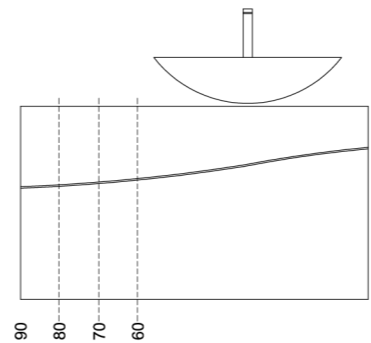

5 DOPPIO LAVAMANI | DOUBLE HAND RINSE BASIN | DOUBLE LAVE-MAINS ZWEI BECKEN | LAVABO DOBLE | ДВОЙНАЯ РАКОВИНА

Cassetto, ribalta e doppia anta da L60 a L90
Drawer, leaf and 2 doors from L60 to L90
Tiroir, porte abattant et 2 portes de L60 à L90
Schublade, klapptür und 2 türen von L60 bis L90
Cajon, puerta abatible y doble puerta de L60 a L90
ВЫДВИЖНОЙ ЯЩИК, ОТКИДНАЯ КРЫШКА И
РАСПАШНЫЕ ДВЕРЦЫ ДЛИНА ОТ 60 ДО 90 СМ