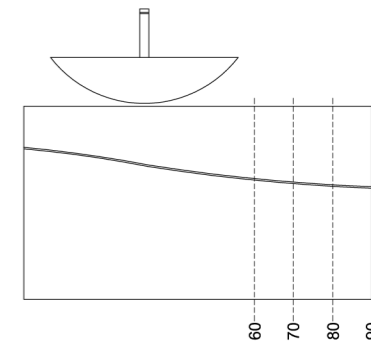

Cassetti e ribalta da L30 a L60 + Anta da L30 a L50
Drawers and leaf from L30 to L60 + door from L30 to L50
Tiroirs et porte abattant de L30 à L60 + porte de L30 à L50
Schubladen und klapptür von L30 bis L60 + 1tür von L30 bis L50
Cajones, puerta abatible de L30 a L60 + puerta de L30 a L50
ВЫДВИЖНЫЕ ЯЩИКИ И ЯЩИК С ОТКИДНОЙ КРЫШКОЙ
ДЛИНА ОТ 30 ДО 60 СМ + ЯЩИК С РАСПАШНОЙ ДВЕРЦЕЙ
ДЛИНА ОТ 30 ДО 50 СМ