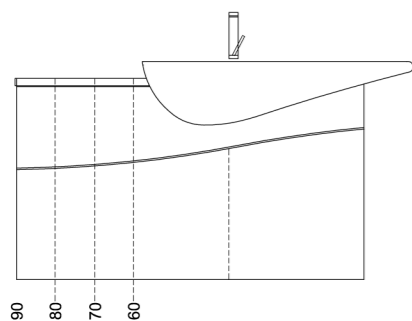

LIPSI

LIPSI P35
design by Emanuele Montanelli

LIPSI P35
design by Emanuele Montanelli

LIPSI P35

design Emanuele Montanelli

1 MONOBLOCCO | SINGLE-PIECE | MONOBLOC | MONOBLOCK | MONOBLOQUE | МОНОБЛОК

Cassetto, ribalta e doppia anta da L60 a L90
 Drawer, leaf and 2 doors from L60 to L90
 Tiroir, porte abattant et 2 portes de L60 à L90
 Schublade, klapptür und 2 türen von L60 bis L90
 Cajon, puerta abatible y doble puerta de L60 a L90
 ВЫДВИЖНОЙ ЯЩИК, ОТКИДНАЯ КРЫШКА И РАСПАШНЫЕ ДВЕРЦЫ ДЛИНА ОТ 60 ДО 90 СМ

4 LAVAMANI CENTRALE | CENTRAL HAND RINSE BASIN | LAVE-MAINS CENTRAL BECKEN MITTIG | LAVABO CENTRAL | РАКОВИНА В ЦЕНТРЕ

Cassetti e ribalta da L30 a L90 + Anta da L30 a L50
 Drawers and leaf from L30 to L90 + door from L30 to L50
 Tiroirs et porte abattant de L30 à L90 + porte de L30 à L50
 Schubladen und klapptür von L30 bis L90 + 1tür von L30 bis L50
 Cajones, puerta abatible de L30 a L90 + puerta de L30 a L50
 ВЫДВИЖНЫЕ ЯЩИКИ И ЯЩИК С ОТКИДНОЙ КРЫШКОЙ ДЛИНА ОТ 30 ДО 90 СМ + ЯЩИК С РАСПАШНОЙ ДВЕРЦЕЙ ДЛИНА ОТ 30 ДО 50 СМ