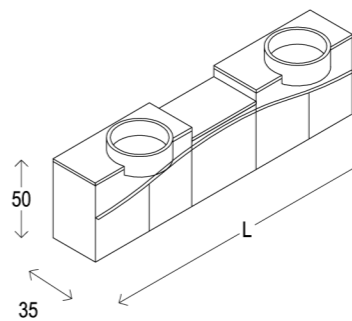

LIPSI P35

design Emanuele Montanelli

1 MONOBLOCCO | SINGLE-PIECE | MONOBLOC | MONOBLOCK | MONOBLOQUE | МОНОБЛОК

Cassetto, ribalta e doppia anta da L60 a L90
Drawer, leaf and 2 doors from L60 to L90
Tiroir, porte abattant et 2 portes de L60 à L90
Schublade, klapptür und 2 türen von L60 bis L90
Cajon, puerta abatible y doble puerta de L60 a L90
ВЫДВИЖНОЙ ЯЩИК, ОТКИДНАЯ КРЫШКА И РАСПАШНЫЕ ДВЕРЦЫ ДЛИНА ОТ 60 ДО 90 СМ

4 LAVAMANI CENTRALE | CENTRAL HAND RINSE BASIN | LAVE-MAINS CENTRAL BECKEN MITTIG | LAVABO CENTRAL | РАКОВИНА В ЦЕНТРЕ

Cassetti e ribalta da L30 a L90 + Anta da L30 a L50
Drawers and leaf from L30 to L90 + door from L30 to L50
Tiroirs et porte abattant de L30 à L90 + porte de L30 à L50
Schubladen und klapptür von L30 bis L90 + 1tür von L30 bis L50
Cajones, puerta abatible de L30 a L90 + puerta de L30 a L50
ВЫДВИЖНЫЕ ЯЩИКИ И ЯЩИК С ОТКИДНОЙ КРЫШКОЙ ДЛИНА ОТ 30 ДО 90 СМ + ЯЩИК С РАСПАШНОЙ ДВЕРЦЕЙ ДЛИНА ОТ 30 ДО 50 СМ

Cassetto e ribalta L70
Drawer and leaf from L70
Tiroir et porte abattant de L70
Schublade und klapptür von L70
Cajon y puerta abatible de L70
ВЫДВИЖНОЙ ЯЩИК И ЯЩИК С ОТКИДНОЙ КРЫШКОЙ ДЛИНА ОТ 70

Cassetti e ribalta da L30 a L60 + Anta da L30 a L50
Drawers and leaf from L30 to L60 + door from L30 to L50
Tiroirs et porte abattant de L30 à L60 + porte de L30 à L50
Schubladen und klapptür von L30 bis L60 + 1tür von L30 bis L50
Cajones, puerta abatible de L30 a L60 + puerta de L30 a L50
ВЫДВИЖНЫЕ ЯЩИКИ И ЯЩИК С ОТКИДНОЙ КРЫШКОЙ ДЛИНА ОТ 30 ДО 60 СМ + ЯЩИК С РАСПАШНОЙ ДВЕРЦЕЙ ДЛИНА ОТ 30 ДО 50 СМ

2 LAVAMANI SINISTRO | LEFT HAND RINSE BASIN | LAVE-MAINS GAUCHE BECKEN LINKS | LAVABO A IZQUIERDA | РАКОВИНА СЛЕВА